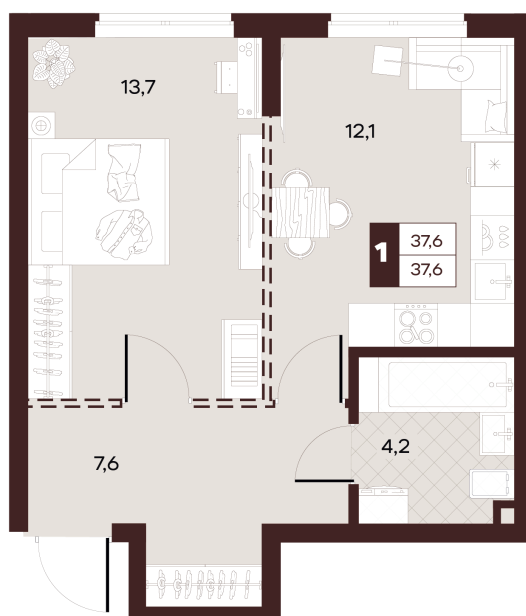

Номер: 141

1 комнатная 37.6 м²

Отсканируйте QR-код и
смотрите на сайте
творчество.рф

20 590 000 руб.

В ипотеку от 87 260 руб.

Проект	Луиджи	Корпус	10 Литера
Этаж	12	Секция	2
Сдача	4 кв. 2028		

16.06.2026 16:03 (Мск)

Не является публичной офертой, цена может быть скорректирована.
Информация взята с сайта «творчество.рф».

На этаже 12

1 комнатная 37.6 м²

Секция БС3
2 этаж

16.06.2026 16:03 (Мск)

Не является публичной офертой, цена может быть скорректирована.
Информация взята с сайта «творчество.рф».