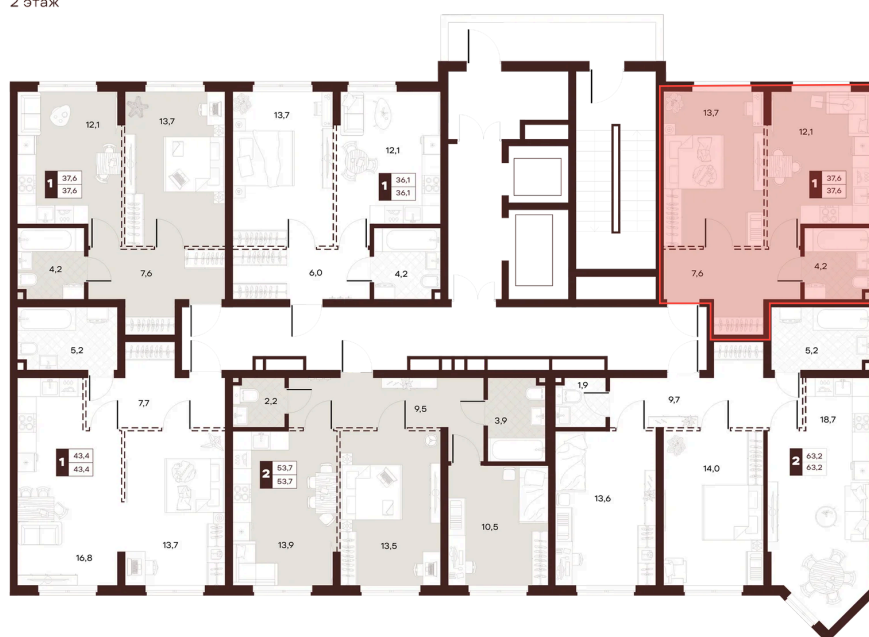

Номер: 141

1 комнатная 37.6 м²

Отсканируйте QR-код и
смотрите на сайте
творчество.рф

20 590 000 руб.

В ипотеку от 87 260 руб.

Проект	Луиджи	Корпус	10 Литера
Этаж	12	Секция	2
Сдача	4 кв. 2028		

16.06.2026 16:03 (Мск)

Не является публичной офертой, цена может быть скорректирована.
Информация взята с сайта «творчество.рф».

На этаже 12

1 комнатная 37.6 м²

Секция БС3
2 этаж

16.06.2026 16:03 (Мск)

Не является публичной офертой, цена может быть скорректирована.
Информация взята с сайта «творчество.рф».