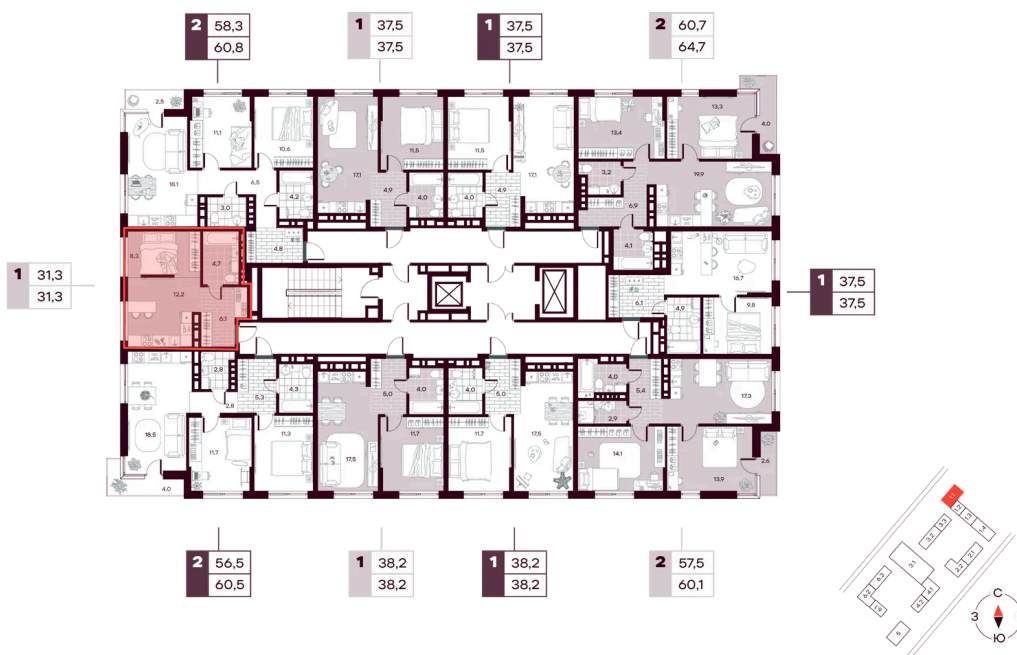

Во двор

Проект	МАКС	Корпус	МАКС ГП 1:1 (1 оч.)
Этаж	12	Секция	1
Сдача	4 кв. 2027		

26.05.2026 08:46 (Мск)

Не является публичной офертой, цена может быть скорректирована.
Информация взята с сайта «творчество.рф».

На этаже 12

Студия 31.28 м²

26.05.2026 08:46 (Мск)

Не является публичной офертой, цена может быть скорректирована.
Информация взята с сайта «творчество.рф».

На генплане МАКС ГП 1.1 (1 оч.)

Студия 31.28 м²

26.05.2026 08:46 (Мск)