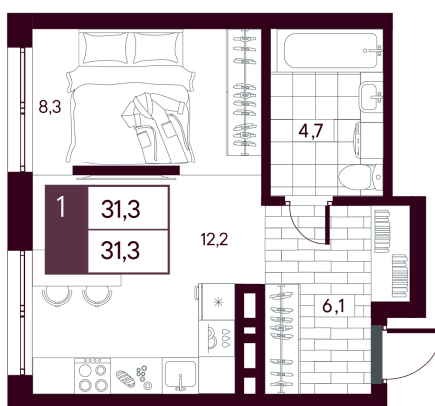

Номер: 110

Студия 31.28 м²

Отсканируйте QR-код и
смотрите на сайте
творчество.рф

~~5 910 000 руб.~~

4 728 000 руб.

В ипотеку **от 11 208 руб.**

Скидка при полной оплате - 20%

Предчистовая отделка

Во двор

Проект	МАКС	Корпус	МАКС ГП 1:1 (1 оч.)
Этаж	12	Секция	1
Сдача	4 кв. 2027		

26.05.2026 08:46 (Мск)

Не является публичной офертой, цена может быть скорректирована.
Информация взята с сайта «творчество.рф».

На этаже 12

Студия 31.28 м²

26.05.2026 08:46 (Мск)

Не является публичной офертой, цена может быть скорректирована.
Информация взята с сайта «творчество.рф».

На генплане МАКС ГП 1.1 (1 оч.)

Студия 31.28 м²

26.05.2026 08:46 (Мск)