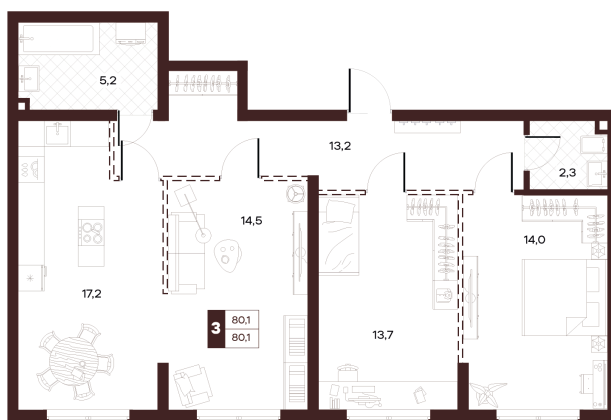

# 3 комнатная 80.05 м<sup>2</sup>

Отсканируйте QR-код и  
смотрите на сайте  
творчество.рф

42 720 000 руб.

В ипотеку от 181 047 руб.

Проект	Луиджи	Корпус	10 Литера
Этаж	10	Секция	3
Сдача	4 кв. 2028		

16.06.2026 15:56 (Мск)

# На этаже 10

3 комнатная 80.05 м<sup>2</sup>

Секция БС2  
2 этаж

16.06.2026 15:56 (Мск)

Не является публичной офертой, цена может быть скорректирована.  
Информация взята с сайта «творчество.рф».