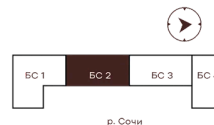

# 3 комнатная 80.05 м<sup>2</sup>

Отсканируйте QR-код и  
смотрите на сайте  
творчество.рф

42 720 000 руб.

В ипотеку от 181 047 руб.

Проект	Луиджи	Корпус	10 Литера
Этаж	10	Секция	3
Сдача	4 кв. 2028		

16.06.2026 15:56 (Мск)

# На этаже 10

3 комнатная 80.05 м<sup>2</sup>

Секция БС2  
2 этаж

16.06.2026 15:56 (Мск)

Не является публичной офертой, цена может быть скорректирована.  
Информация взята с сайта «творчество.рф».