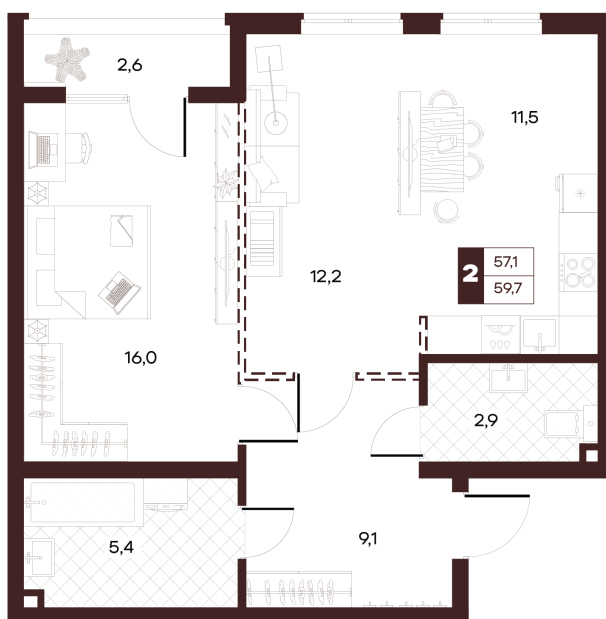

# 2 комнатная 59.68 м<sup>2</sup>

Отсканируйте QR-код и  
смотрите на сайте  
творчество.рф

## 33 360 000 руб.

В ипотеку от 141 379 руб.

Проект	Луиджи	Корпус	10 Литера
Этаж	17	Секция	1
Сдача	4 кв. 2028		

16.06.2026 13:00 (Мск)

Не является публичной офертой, цена может быть скорректирована.  
Информация взята с сайта «творчество.рф».

# На этаже 17

2 комнатная 59.68 м<sup>2</sup>

Секция БС4  
2 этаж

16.06.2026 13:00 (Мск)

Не является публичной офертой, цена может быть скорректирована.  
Информация взята с сайта «творчество.рф».