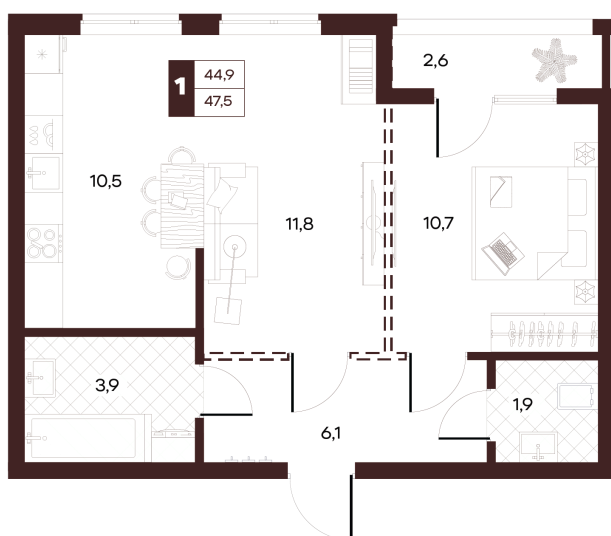

Номер: 326

2 комнатная 47.49 м²

Отсканируйте QR-код и
смотрите на сайте
творчество.рф

25 280 000 руб.

В ипотеку от 107 136 руб.

Проект	Луиджи	Корпус	10 Литера
Этаж	10	Секция	4
Сдача	4 кв. 2028		

16.06.2026 16:00 (Мск)

Не является публичной офертой, цена может быть скорректирована.
Информация взята с сайта «творчество.рф».

На этаже 10

2 комнатная 47.49 м²

16.06.2026 16:00 (Мск)

Не является публичной офертой, цена может быть скорректирована.
Информация взята с сайта «творчество.рф».