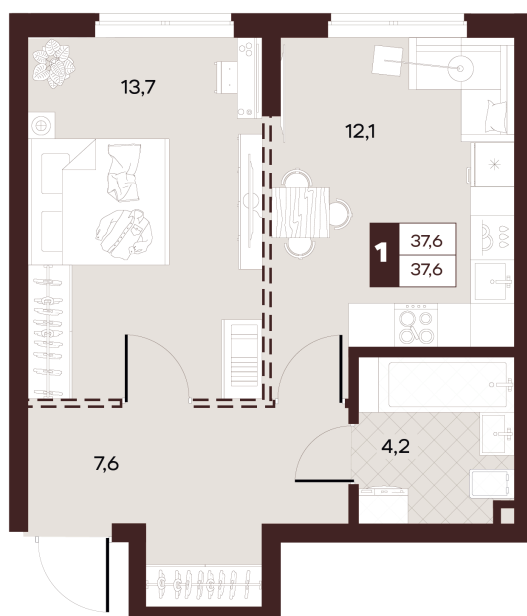

Номер: 107

1 комнатная 37.6 м²

Отсканируйте QR-код и
смотрите на сайте
творчество.рф

19 190 000 руб.

В ипотеку от 81 327 руб.

Проект	Луиджи	Корпус	10 Литера
Этаж	7	Секция	2
Сдача	4 кв. 2028		

16.06.2026 16:03 (Мск)

Не является публичной офертой, цена может быть скорректирована.
Информация взята с сайта «творчество.рф».

На этаже 7

1 комнатная 37.6 м²

Секция БС3
2 этаж

16.06.2026 16:03 (Мск)

Не является публичной офертой, цена может быть скорректирована.
Информация взята с сайта «творчество.рф».