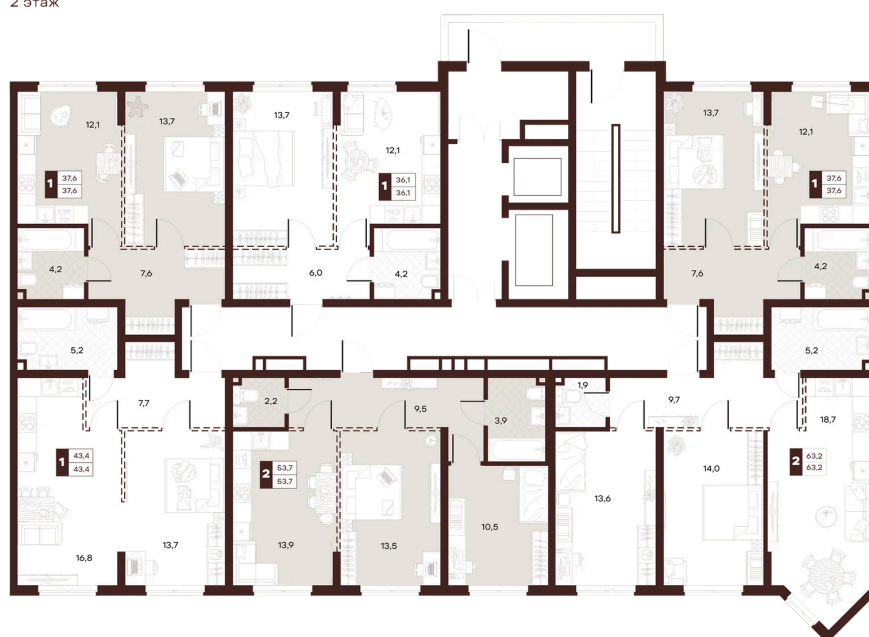

Номер: 107

1 комнатная 37.6 м²

Отсканируйте QR-код и
смотрите на сайте
творчество.рф

19 190 000 руб.

В ипотеку от 81 327 руб.

Проект	Луиджи	Корпус	10 Литера
Этаж	7	Секция	2
Сдача	4 кв. 2028		

16.06.2026 16:03 (Мск)

Не является публичной офертой, цена может быть скорректирована.
Информация взята с сайта «творчество.рф».

На этаже 7

1 комнатная 37.6 м²

Секция БС3
2 этаж

16.06.2026 16:03 (Мск)

Не является публичной офертой, цена может быть скорректирована.
Информация взята с сайта «творчество.рф».