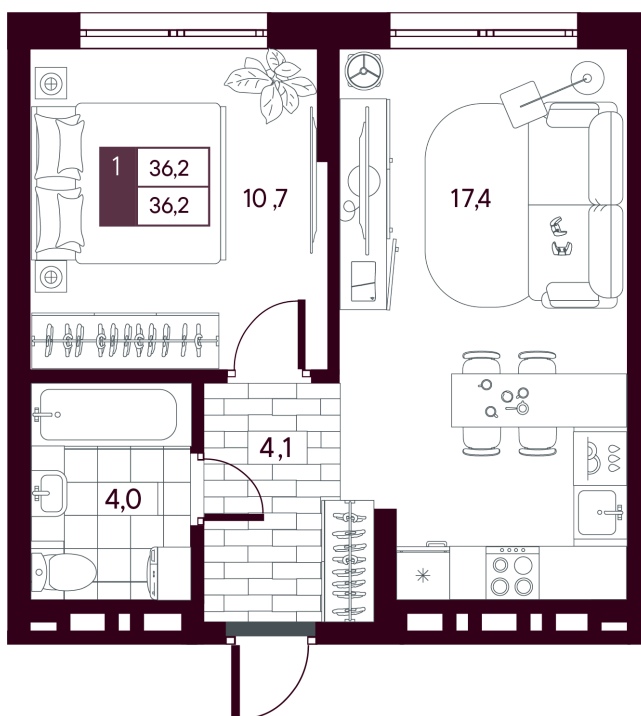

Номер: 575

Отсканируйте QR-код и
смотрите на сайте
творчество.рф

1 комнатная 36.15 м²

~~6 740 000 руб.~~

5 392 000 руб.

В ипотеку **от 12 782 руб.**

Скидка при полной оплате - 20%

Предчистовая отделка

На рощу

| | | | |
|--------|------------|--------|---------------------|
| Проект | МАКС | Корпус | МАКС ГП 3.2 (1 оч.) |
| Этаж | 11 | Секция | 1 |
| Сдача | 4 кв. 2027 | | |

31.05.2026 10:54 (Мск)

Не является публичной офертой, цена может быть скорректирована.
Информация взята с сайта «творчество.рф».

На этаже 11

1 комнатная 36.15 м²

31.05.2026 10:54 (Мск)

Не является публичной офертой, цена может быть скорректирована.
Информация взята с сайта «творчество.рф».

На генплане МАКС ГП 3.2 (1 оч.)

1 комнатная 36.15 м²