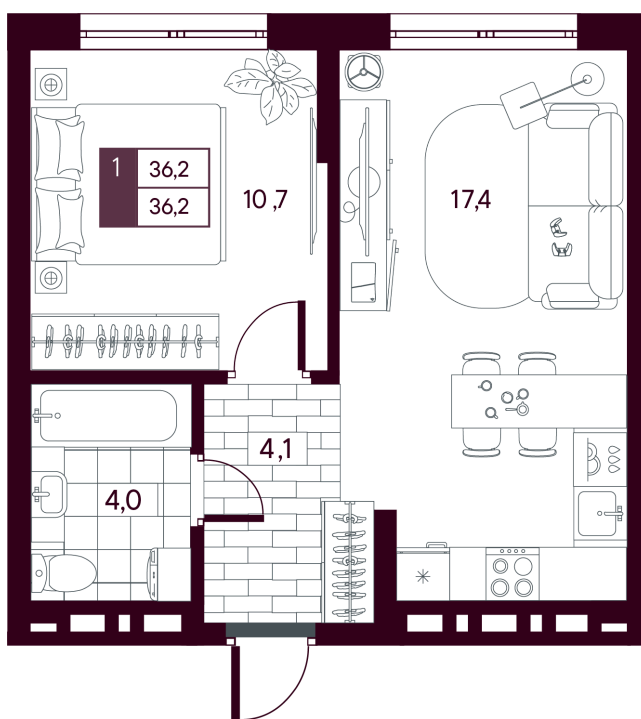

Номер: 575

Отсканируйте QR-код и
смотрите на сайте
творчество.рф

1 комнатная 36.15 м²

~~6 440 000 руб.~~

5 796 000 руб.

В ипотеку **от 13 740 руб.**

Скидка при полной оплате - 10%

Предчистовая отделка

На рощу

Проект	МАКС	Корпус	МАКС ГП 3.2 (1 оч.)
Этаж	11	Секция	1
Сдача	4 кв. 2027		

11.04.2026 17:26 (Мск)

Не является публичной офертой, цена может быть скорректирована. Информация взята с сайта «творчество.рф»

На этаже 11

1 комнатная 36.15 м²

11.04.2026 17:26 (Мск)

Не является публичной офертой, цена может быть скорректирована. Информация взята с сайта «творчество.рф»

На генплане МАКС ГП 3.2 (1 оч.)

1 комнатная 36.15 м²