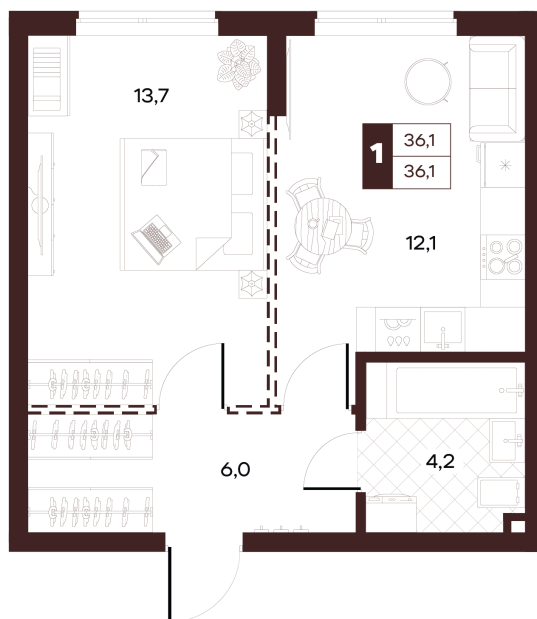

Номер: 239

# 1 комнатная 36.05 м<sup>2</sup>

Отсканируйте QR-код и  
смотрите на сайте  
творчество.рф

~~22 350 000 руб.~~

**17 880 000 руб.**

Скидка 20 %

Проект	Луиджи	Корпус	10 Литера
Этаж	14	Секция	3
Сдача	3 кв. 2029		

# На этаже 14

1 комнатная 36.05 м<sup>2</sup>

Секция БС2  
2 этаж

18.06.2026 18:59 (Мск)

Не является публичной офертой, цена может быть скорректирована.  
Информация взята с сайта «творчество.рф».