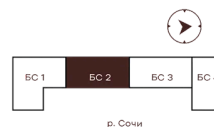

# 1 комнатная 36.05 м<sup>2</sup>

Отсканируйте QR-код и  
смотрите на сайте  
творчество.рф

~~22 350 000 руб.~~

**17 880 000 руб.**

Скидка 20 %

Проект	Луиджи	Корпус	10 Литера
Этаж	14	Секция	3
Сдача	3 кв. 2029		

# На этаже 14

1 комнатная 36.05 м<sup>2</sup>

Секция БС2  
2 этаж

18.06.2026 18:59 (Мск)

Не является публичной офертой, цена может быть скорректирована.  
Информация взята с сайта «творчество.рф».