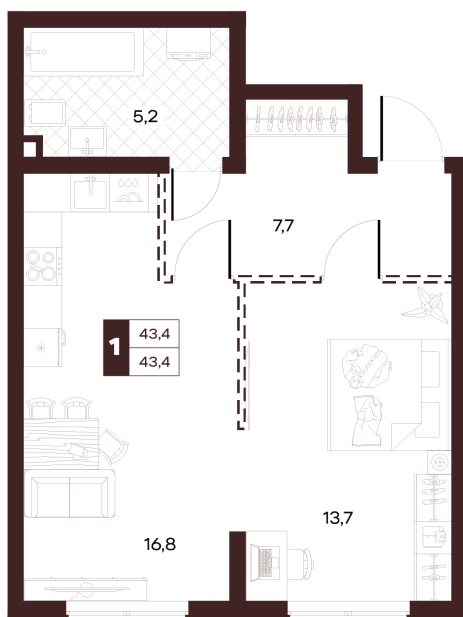

Номер: 122

1 комнатная 43.38 м²

Отсканируйте QR-код и
смотрите на сайте
творчество.рф

23 240 000 руб.

В ипотеку от 98 491 руб.

Проект	Луиджи	Корпус	10 Литера
Этаж	9	Секция	2
Сдача	4 кв. 2028		

16.06.2026 14:57 (Мск)

Не является публичной офертой, цена может быть скорректирована.
Информация взята с сайта «творчество.рф».

На этаже 9

1 комнатная 43.38 м²

Секция БС3
2 этаж

16.06.2026 14:57 (Мск)

Не является публичной офертой, цена может быть скорректирована.
Информация взята с сайта «творчество.рф».