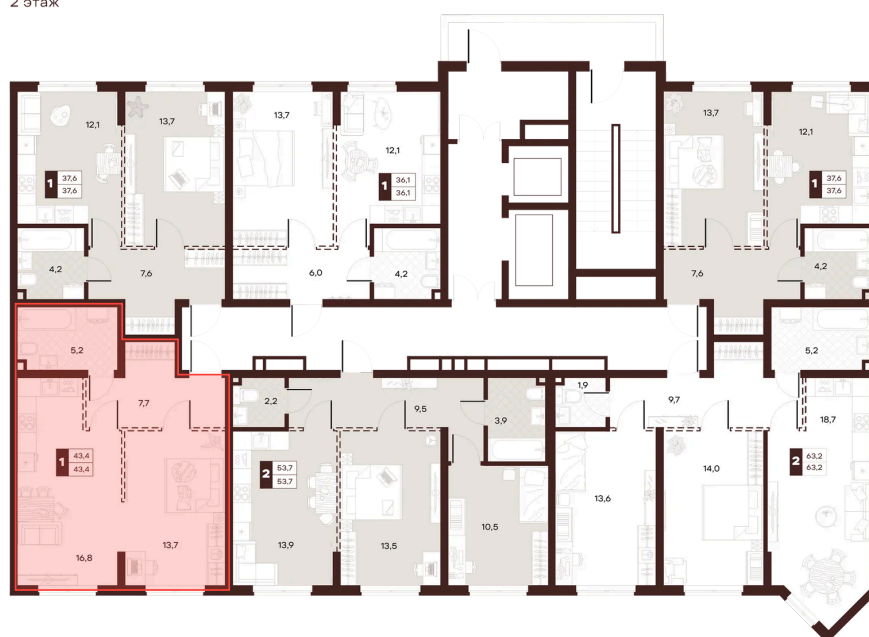

Номер: 122

1 комнатная 43.38 м²

Отсканируйте QR-код и
смотрите на сайте
творчество.рф

23 240 000 руб.

В ипотеку от 98 491 руб.

Проект	Луиджи	Корпус	10 Литера
Этаж	9	Секция	2
Сдача	4 кв. 2028		

16.06.2026 14:57 (Мск)

Не является публичной офертой, цена может быть скорректирована.
Информация взята с сайта «творчество.рф».

На этаже 9

1 комнатная 43.38 м²

Секция БС3
2 этаж

16.06.2026 14:57 (Мск)

Не является публичной офертой, цена может быть скорректирована.
Информация взята с сайта «творчество.рф».