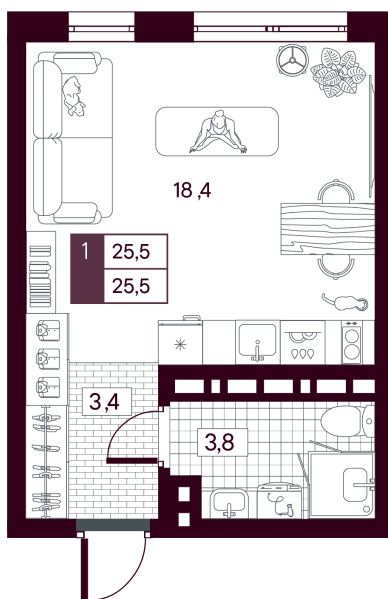

Номер: 585

# Студия 25.48 м<sup>2</sup>

Отсканируйте QR-код и  
смотрите на сайте  
творчество.рф

~~5 490 000 руб.~~

**4 392 000 руб.**

В ипотеку **от 13 015 руб.**

МАКС: Скидка 20 %

Предчистовая отделка

На рошу

Проект	МАКС	Корпус	МАКС ГП 3.2 (1 оч.)
Этаж	12	Секция	1
Сдача	4 кв. 2027		

12.06.2026 20:47 (Мск)

Не является публичной офертой, цена может быть скорректирована.  
Информация взята с сайта «творчество.рф».

# На генплане МАКС ГП 3.2 (1 оч.)

Студия 25.48 м<sup>2</sup>

12.06.2026 20:47 (Мск)

Не является публичной офертой, цена может быть скорректирована.  
Информация взята с сайта «творчество.рф».