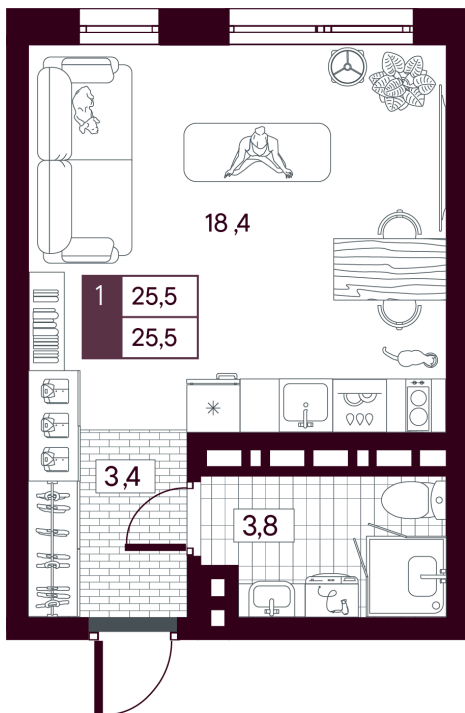

Номер: 585

# Студия 25.48 м<sup>2</sup>

Отсканируйте QR-код и  
смотрите на сайте  
творчество.рф

5 480 000 руб.

В ипотеку от 12 991 руб.

Предчистовая отделка

На рошу

Проект	МАКС	Корпус	МАКС ГП 3.2 (1 оч.)
Этаж	12	Секция	1
Сдача	4 кв. 2027		

# На генплане МАКС ГП 3.2 (1 оч.)

Студия 25.48 м<sup>2</sup>

28.04.2026 18:11 (Мск)

Не является публичной офертой, цена может быть скорректирована. Информация взята с сайта «творчество.рф»