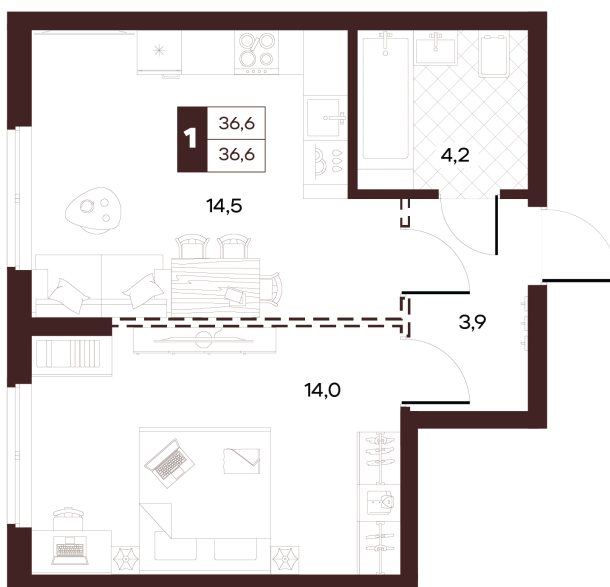

Номер: 332

1 комнатная 36.63 м²

Отсканируйте QR-код и
смотрите на сайте
творчество.рф

18 950 000 руб.

В ипотеку от 80 310 руб.

Проект	Луиджи	Корпус	10 Литера
Этаж	10	Секция	4
Сдача	4 кв. 2028		

16.06.2026 18:01 (Мск)

Не является публичной офертой, цена может быть скорректирована.
Информация взята с сайта «творчество.рф».

На этаже 10

1 комнатная 36.63 м²

16.06.2026 18:01 (Мск)

Не является публичной офертой, цена может быть скорректирована.
Информация взята с сайта «творчество.рф».