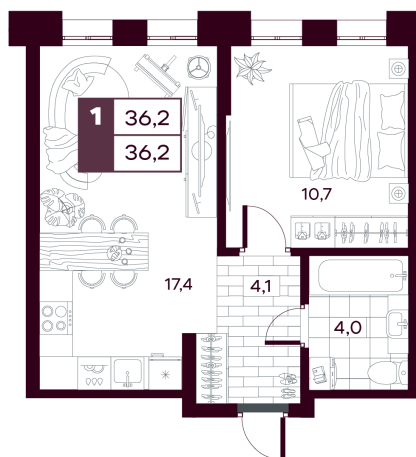

Номер: 284

1 комнатная 36.15 м²

Отсканируйте QR-код и
смотрите на сайте
творчество.рф

~~6 750 000 руб.~~

5 400 000 руб.

В ипотеку **от 12 801 руб.**

МАКС: Скидка 20 %

МАКС: Кладовая в подарок

Предчистовая отделка

На город

Проект	МАКС	Корпус	МАКС ГП 1.4 (1 оч.)
Этаж	14	Секция	1
Сдача	4 кв. 2027		

12.06.2026 19:36 (Мск)

Не является публичной офертой, цена может быть скорректирована.
Информация взята с сайта «творчество.рф».

На этаже 14

1 комнатная 36.15 м²

12.06.2026 19:36 (Мск)

Не является публичной офертой, цена может быть скорректирована.
Информация взята с сайта «творчество.рф».

На генплане МАКС ГП 1.4 (1 оч.)

1 комнатная 36.15 м²