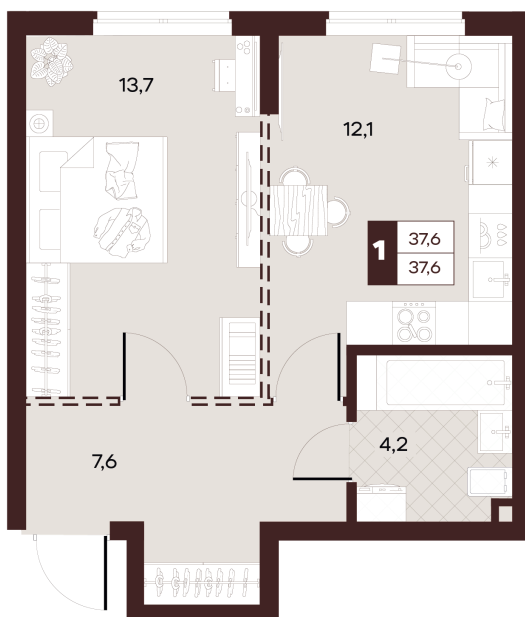

Номер: 105

1 комнатная 37.6 м²

Отсканируйте QR-код и
смотрите на сайте
творчество.рф

~~18 940 000 руб.~~

15 152 000 руб.

Скидка 20 %

Проект	Луиджи	Корпус	10 Литера
Этаж	6	Секция	2
Сдача	3 кв. 2029		

20.06.2026 11:29 (Мск)

Не является публичной офертой, цена может быть скорректирована.
Информация взята с сайта «творчество.рф».

На этаже 6

1 комнатная 37.6 м²

Секция БС3
2 этаж

20.06.2026 11:29 (Мск)

Не является публичной офертой, цена может быть скорректирована.
Информация взята с сайта «творчество.рф».