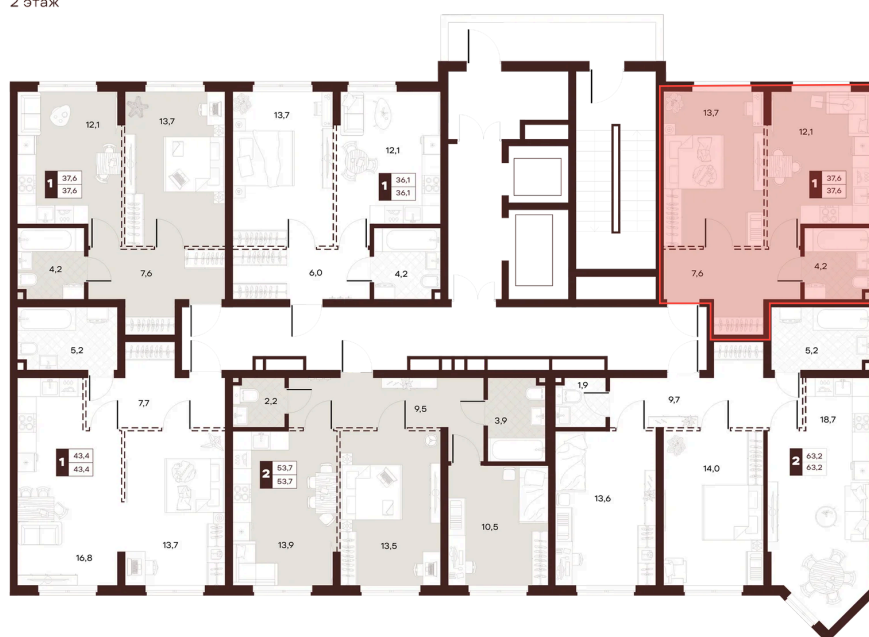

Номер: 105

1 комнатная 37.6 м²

Отсканируйте QR-код и
смотрите на сайте
творчество.рф

~~18 940 000 руб.~~

15 152 000 руб.

Скидка 20 %

Проект	Луиджи	Корпус	10 Литера
Этаж	6	Секция	2
Сдача	3 кв. 2029		

20.06.2026 11:29 (Мск)

Не является публичной офертой, цена может быть скорректирована.
Информация взята с сайта «творчество.рф».

На этаже 6

1 комнатная 37.6 м²

Секция БС3
2 этаж

20.06.2026 11:29 (Мск)

Не является публичной офертой, цена может быть скорректирована.
Информация взята с сайта «творчество.рф».