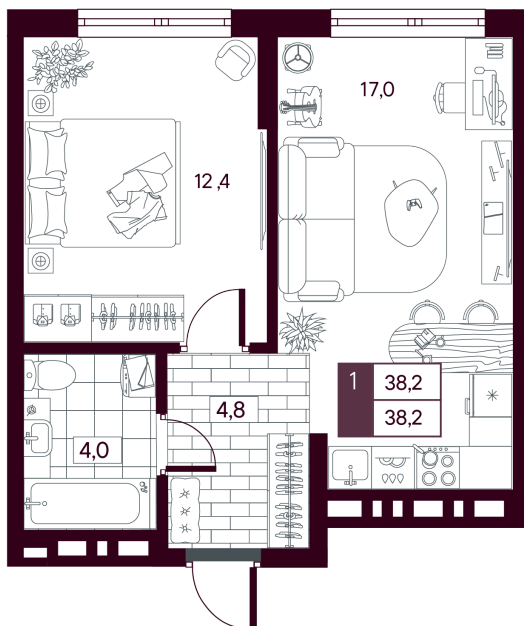

Номер: 348

1 комнатная 38.23 м²

Отсканируйте QR-код и
смотрите на сайте
творчество.рф

7 050 000 руб.

5 640 000 руб.

В ипотеку от 13 370 руб.

Скидка 20 %

Предчистовая отделка

Во двор

Проект	МАКС	Корпус	МАКС ГП 2.1 (1 оч.)
Этаж	9	Секция	1
Сдача	4 кв. 2027		

10.07.2026 21:03 (Мск)

Не является публичной офертой, цена может быть скорректирована.
Информация взята с сайта «творчество.рф».

На этаже 9

1 комнатная 38.23 м²

10.07.2026 21:03 (Мск)

Не является публичной офертой, цена может быть скорректирована.
Информация взята с сайта «творчество.рф».

На генплане МАКС ГП 2.1 (1 оч.)

1 комнатная 38.23 м²