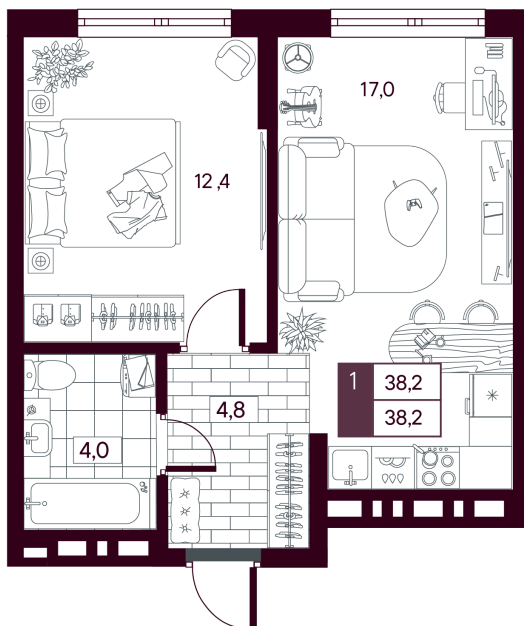

# 1 комнатная 38.23 м<sup>2</sup>

Отсканируйте QR-код и  
смотрите на сайте  
творчество.рф

7 050 000 руб.

**5 640 000 руб.**

В ипотеку от 13 370 руб.

Скидка при полной оплате - 20%

Предчистовая отделка

Во двор

Проект	МАКС	Корпус	МАКС ГП 2.1 (1 оч.)
Этаж	9	Секция	1
Сдача	4 кв. 2027		

26.05.2026 00:13 (Мск)

Не является публичной офертой, цена может быть скорректирована.  
Информация взята с сайта «творчество.рф».

# На этаже 9

1 комнатная 38.23 м<sup>2</sup>

26.05.2026 00:13 (Мск)

Не является публичной офертой, цена может быть скорректирована.  
Информация взята с сайта «творчество.рф».

# На генплане МАКС ГП 2.1 (1 оч.)

1 комнатная 38.23 м<sup>2</sup>

26.05.2026 00:13 (Мск)

Не является публичной офертой, цена может быть скорректирована.  
Информация взята с сайта «творчество.рф».