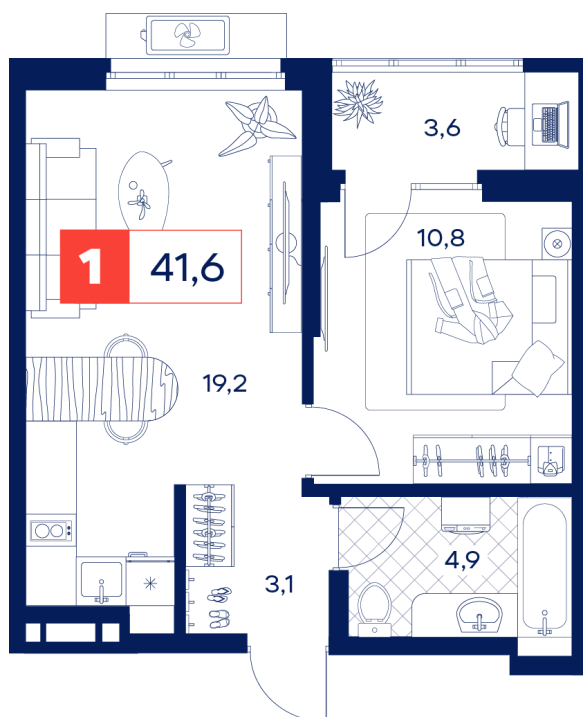

Номер: 188

Отсканируйте QR-код и
смотрите на сайте
творчество.рф

1 комнатная 41.6 м²

6 803 000 руб.

В ипотеку от 16 207 руб.

White Box

Двор

Кухня-гостиная

Корпус

Дом Нойферта

Этаж

16

Секция

2

Сдача

1 кв. 2026