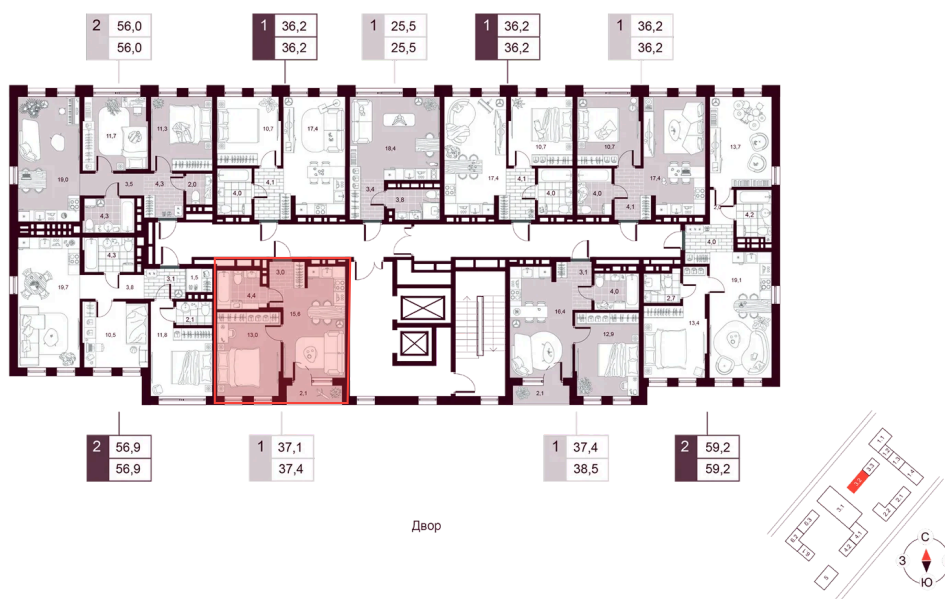

Номер: 572

Отсканируйте QR-код и
смотрите на сайте
творчество.рф

1 комнатная 38.13 м²

6 496 735 руб.

В ипотеку от 15 232 руб.

Кладовая в подарок

Предчистовая отделка

Во двор

С лоджией

Проект	МАКС	Корпус	МАКС ГП 3.2 (1 оч.)
Этаж	11	Секция	1
Сдача	4 кв. 2027		

11.04.2026 18:37 (Мск)

Не является публичной офертой, цена может быть скорректирована. Информация взята с сайта «творчество.рф»

На этаже 11

1 комнатная 38.13 м²

11.04.2026 18:37 (Мск)

Не является публичной офертой, цена может быть скорректирована. Информация взята с сайта «творчество.рф»

На генплане МАКС ГП 3.2 (1 оч.)

1 комнатная 38.13 м²