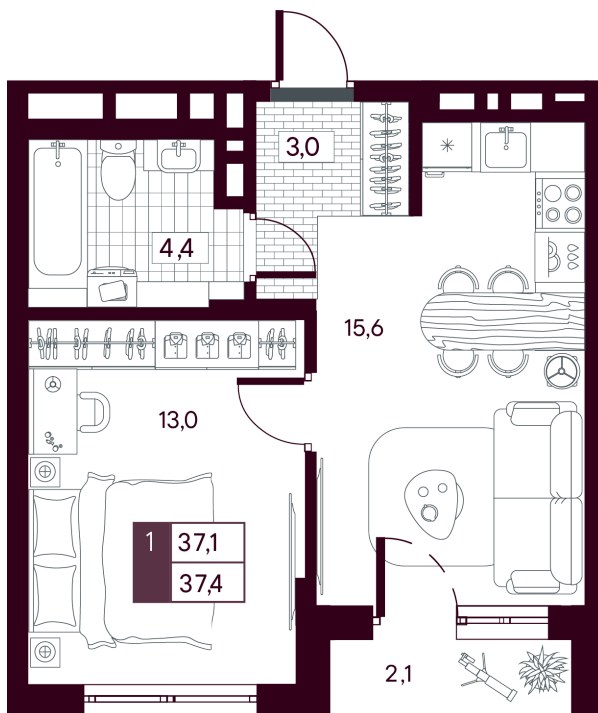

Номер: 572

Отсканируйте QR-код и
смотрите на сайте
творчество.рф

1 комнатная 38.13 м²

6 496 735 руб.

В ипотеку от 15 232 руб.

Кладовая в подарок

Предчистовая отделка

Во двор

С лоджией

Проект	МАКС	Корпус	МАКС ГП 3.2 (1 оч.)
Этаж	11	Секция	1
Сдача	4 кв. 2027		

11.04.2026 18:37 (Мск)

Не является публичной офертой, цена может быть скорректирована. Информация взята с сайта «творчество.рф»

На этаже 11

1 комнатная 38.13 м²

11.04.2026 18:37 (Мск)

Не является публичной офертой, цена может быть скорректирована. Информация взята с сайта «творчество.рф»

На генплане МАКС ГП 3.2 (1 оч.)

1 комнатная 38.13 м²