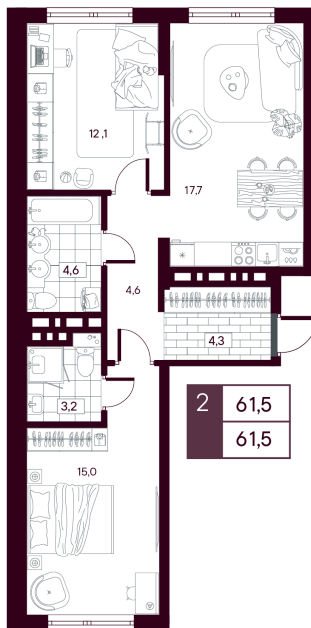

# 2 комнатная 61.55 м<sup>2</sup>

Отсканируйте QR-код и  
смотрите на сайте  
творчество.рф

~~9 620 000 руб.~~

**7 696 000 руб.**

В ипотеку от 18 245 руб.

Скидка 20 %

МАКС: Паркинг в подарок

Предчистовая отделка

На улицу

|        |            |        |                     |
|--------|------------|--------|---------------------|
| Проект | МАКС       | Корпус | МАКС ГП 2.1 (1 оч.) |
| Этаж   | 7          | Секция | 1                   |
| Сдача  | 4 кв. 2027 |        |                     |

# На этаже 7

2 комнатная 61.55 м<sup>2</sup>

10.07.2026 21:37 (Мск)

Не является публичной офертой, цена может быть скорректирована.  
Информация взята с сайта «творчество.рф».

# На генплане МАКС ГП 2.1 (1 оч.)

2 комнатная 61.55 м<sup>2</sup>

10.07.2026 21:37 (Мск)

Не является публичной офертой, цена может быть скорректирована.  
Информация взята с сайта «творчество.рф».