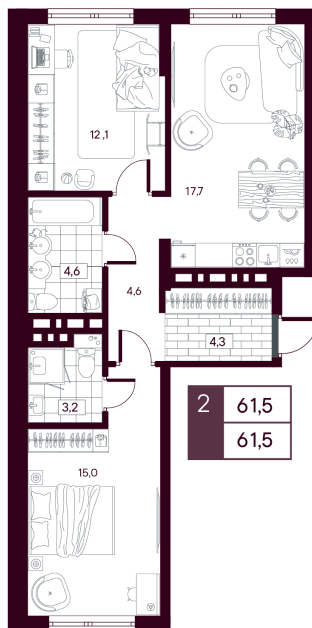

Номер: 338

2 комнатная 61.55 м²

Отсканируйте QR-код и
смотрите на сайте
творчество.рф

~~9 100 000 руб.~~

8 190 000 руб.

В ипотеку **от 19 416 руб.**

Скидка при полной оплате - 10%

Предчистовая отделка

Во двор

на улицу

Проект	МАКС	Корпус	МАКС ГП 2:1 (1 оч.)
Этаж	7	Секция	1
Сдача	4 кв. 2027		

11.04.2026 18:34 (Мск)

Не является публичной офертой, цена может быть скорректирована. Информация взята с сайта «творчество.рф»

На генплане МАКС ГП 2.1 (1 оч.)

2 комнатная 61.55 м²

11.04.2026 18:34 (Мск)

Не является публичной офертой, цена может быть скорректирована. Информация взята с сайта «творчество.рф»