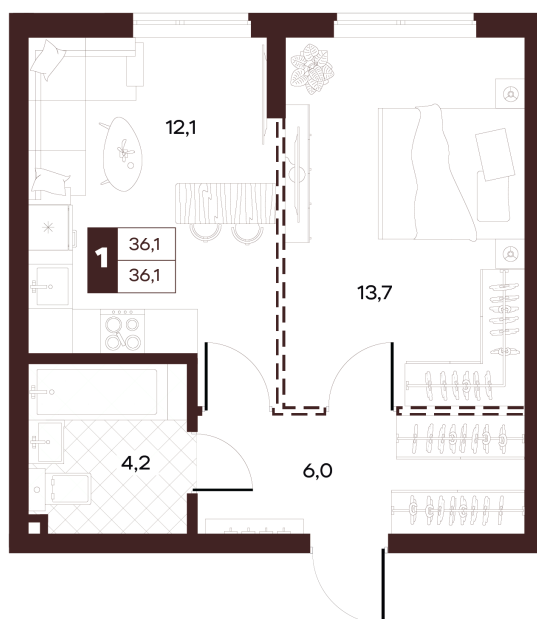

Номер: 247

1 комнатная 36.05 м²

Отсканируйте QR-код и
смотрите на сайте
творчество.рф

20 700 000 руб.

В ипотеку от 87 727 руб.

Проект	Луиджи	Корпус	10 Литера
Этаж	16	Секция	3
Сдача	4 кв. 2028		

16.06.2026 15:44 (Мск)

Не является публичной офертой, цена может быть скорректирована.
Информация взята с сайта «творчество.рф».

На этаже 16

1 комнатная 36.05 м²

Секция БС2
2 этаж

р. Сочи

16.06.2026 15:44 (Мск)

Не является публичной офертой, цена может быть скорректирована.
Информация взята с сайта «творчество.рф».