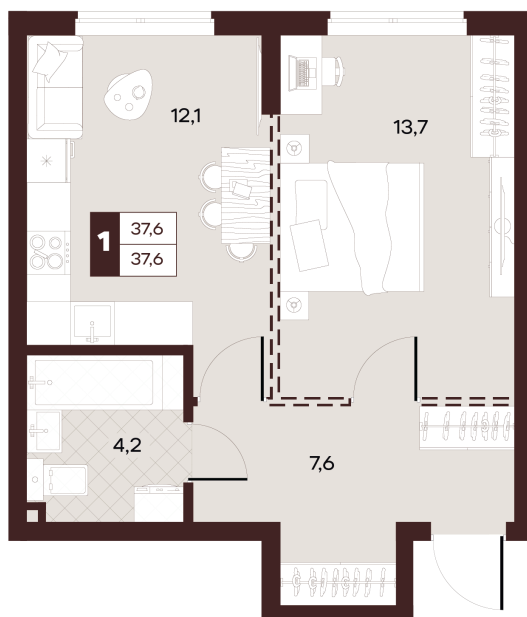

Номер: 259

1 комнатная 37.6 м²

Отсканируйте QR-код и
смотрите на сайте
творчество.рф

21 800 000 руб.

В ипотеку от 92 388 руб.

Проект	Луиджи	Корпус	10 Литера
Этаж	17	Секция	3
Сдача	4 кв. 2028		

16.06.2026 15:58 (Мск)

Не является публичной офертой, цена может быть скорректирована.
Информация взята с сайта «творчество.рф».

На этаже 17

1 комнатная 37.6 м²

Секция БС2
2 этаж

16.06.2026 15:58 (Мск)

Не является публичной офертой, цена может быть скорректирована.
Информация взята с сайта «творчество.рф».