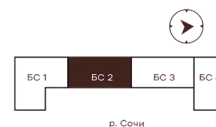

Номер: 259

1 комнатная 37.6 м²

Отсканируйте QR-код и
смотрите на сайте
творчество.рф

21 800 000 руб.

В ипотеку от 92 388 руб.

Проект	Луиджи	Корпус	10 Литера
Этаж	17	Секция	3
Сдача	4 кв. 2028		

16.06.2026 15:58 (Мск)

Не является публичной офертой, цена может быть скорректирована.
Информация взята с сайта «творчество.рф».

На этаже 17

1 комнатная 37.6 м²

Секция БС2
2 этаж

16.06.2026 15:58 (Мск)

Не является публичной офертой, цена может быть скорректирована.
Информация взята с сайта «творчество.рф».