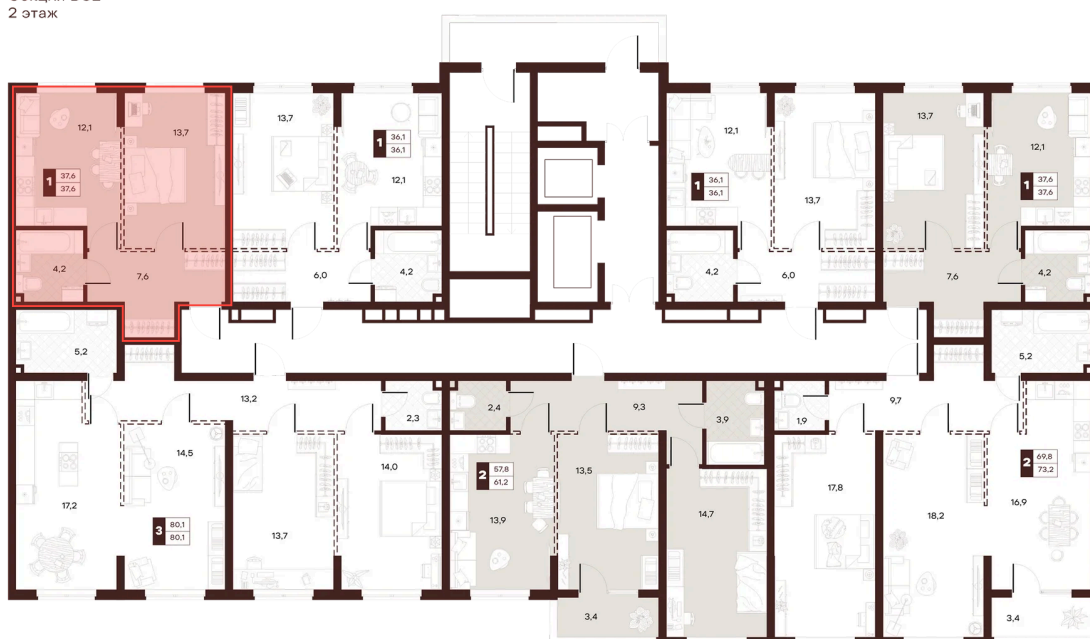

# 1 комнатная 37.6 м<sup>2</sup>

Отсканируйте QR-код и  
смотрите на сайте  
творчество.рф

21 340 000 руб.

В ипотеку от 90 439 руб.

Проект	Луиджи	Корпус	10 Литера
Этаж	15	Секция	3
Сдача	4 кв. 2028		

16.06.2026 13:54 (Мск)

# На этаже 15

1 комнатная 37.6 м<sup>2</sup>

Секция БС2  
2 этаж

16.06.2026 13:54 (Мск)

Не является публичной офертой, цена может быть скорректирована.  
Информация взята с сайта «творчество.рф».