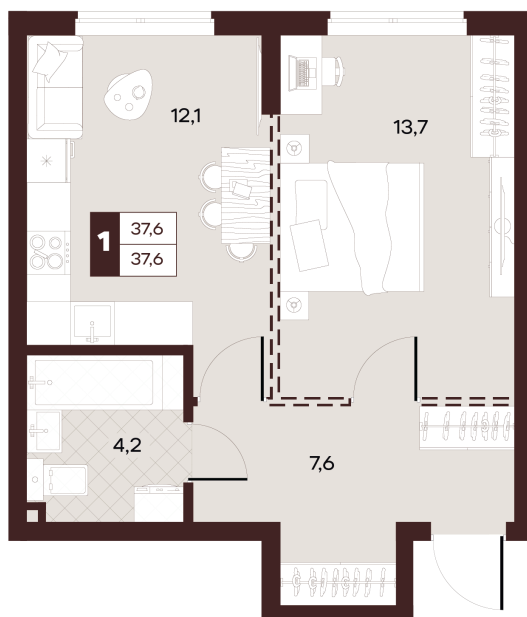

Номер: 245

# 1 комнатная 37.6 м<sup>2</sup>

Отсканируйте QR-код и  
смотрите на сайте  
творчество.рф

21 340 000 руб.

В ипотеку от 90 439 руб.

Проект	Луиджи	Корпус	10 Литера
Этаж	15	Секция	3
Сдача	4 кв. 2028		

16.06.2026 13:54 (Мск)

# На этаже 15

1 комнатная 37.6 м<sup>2</sup>

Секция БС2  
2 этаж

16.06.2026 13:54 (Мск)

Не является публичной офертой, цена может быть скорректирована.  
Информация взята с сайта «творчество.рф».