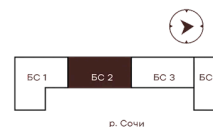

На этаже 15

1 комнатная 37.6 м²

Секция БС2
2 этаж

16.06.2026 13:54 (Мск)

Не является публичной офертой, цена может быть скорректирована.
Информация взята с сайта «творчество.рф».