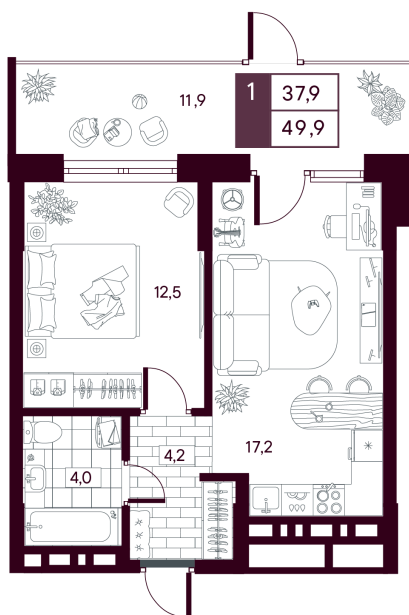

Номер: 288

# 1 комнатная 49.9 м<sup>2</sup>

Отсканируйте QR-код и  
смотрите на сайте  
творчество.рф

7 890 000 руб.

**6 312 000 руб.**

В ипотеку от 14 964 руб.

Скидка при полной оплате - 20%

Кладовая в подарок

Предчистовая отделка

Во двор

Проект	МАКС	Корпус	МАКС ГП 2.1 (1 оч.)
Этаж	1	Секция	1
Сдача	4 кв. 2027		

30.05.2026 11:16 (Мск)

Не является публичной офертой, цена может быть скорректирована.  
Информация взята с сайта «творчество.рф».

# На генплане МАКС ГП 2.1 (1 оч.)

1 комнатная 49.9 м<sup>2</sup>

30.05.2026 11:16 (Мск)

Не является публичной офертой, цена может быть скорректирована.  
Информация взята с сайта «творчество.рф».