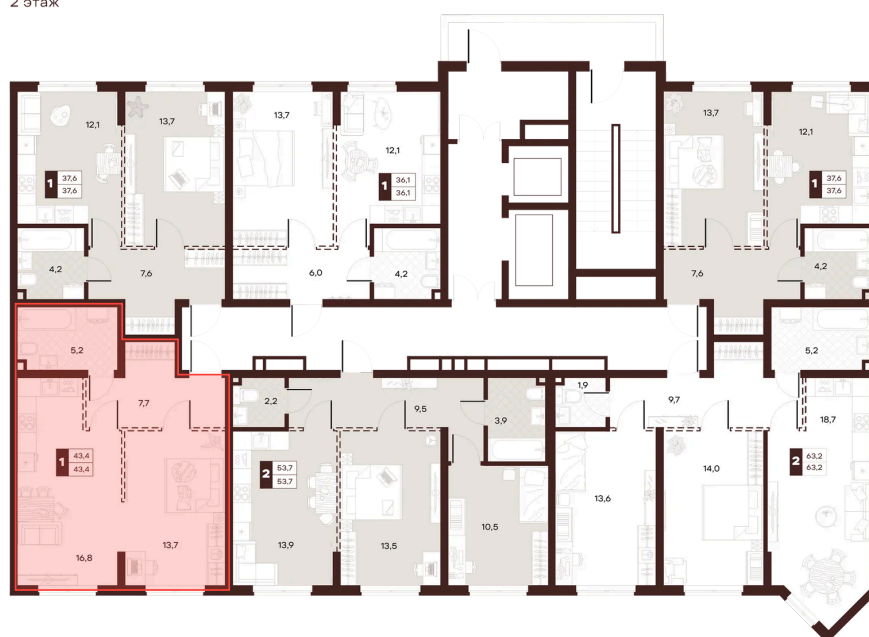

Номер: 110

1 комнатная 43.38 м²

Отсканируйте QR-код и
смотрите на сайте
творчество.рф

22 770 000 руб.

В ипотеку от 96 499 руб.

Проект	Луиджи	Корпус	10 Литера
Этаж	7	Секция	2
Сдача	4 кв. 2028		

16.06.2026 14:01 (Мск)

Не является публичной офертой, цена может быть скорректирована.
Информация взята с сайта «творчество.рф».

На этаже 7

1 комнатная 43.38 м²

Секция БС3
2 этаж

16.06.2026 14:01 (Мск)

Не является публичной офертой, цена может быть скорректирована.
Информация взята с сайта «творчество.рф».