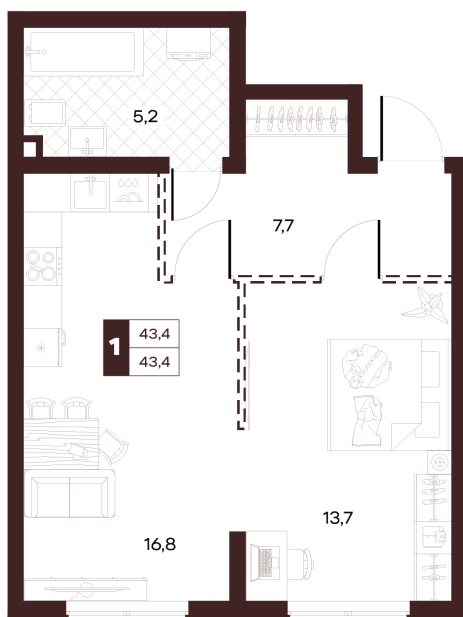

Номер: 110

1 комнатная 43.38 м²

Отсканируйте QR-код и
смотрите на сайте
творчество.рф

22 770 000 руб.

В ипотеку от 96 499 руб.

Проект	Луиджи	Корпус	10 Литера
Этаж	7	Секция	2
Сдача	4 кв. 2028		

16.06.2026 14:01 (Мск)

Не является публичной офертой, цена может быть скорректирована.
Информация взята с сайта «творчество.рф».

На этаже 7

1 комнатная 43.38 м²

Секция БС3
2 этаж

16.06.2026 14:01 (Мск)

Не является публичной офертой, цена может быть скорректирована.
Информация взята с сайта «творчество.рф».