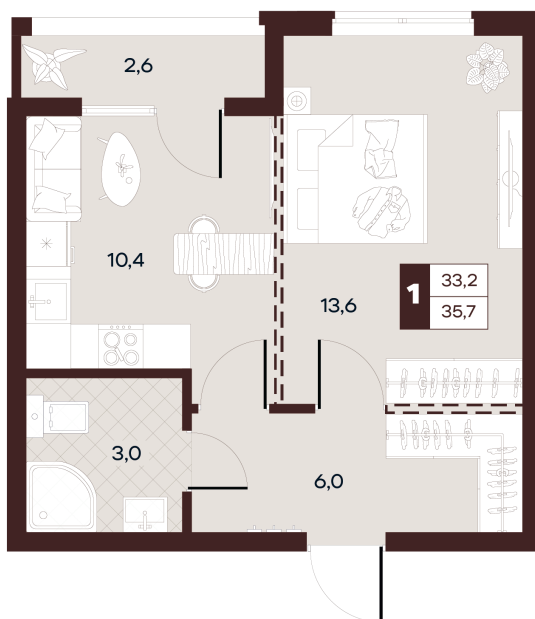

Номер: 287

1 комнатная 35.73 м²

Отсканируйте QR-код и
смотрите на сайте
творчество.рф

18 710 000 руб.

В ипотеку от 79 293 руб.

Проект	Луиджи	Корпус	10 Литера
Этаж	5	Секция	4
Сдача	4 кв. 2028		

16.06.2026 16:04 (Мск)

Не является публичной офертой, цена может быть скорректирована.
Информация взята с сайта «творчество.рф».

На этаже 5

1 комнатная 35.73 м²

16.06.2026 16:04 (Мск)

Не является публичной офертой, цена может быть скорректирована.
Информация взята с сайта «творчество.рф».