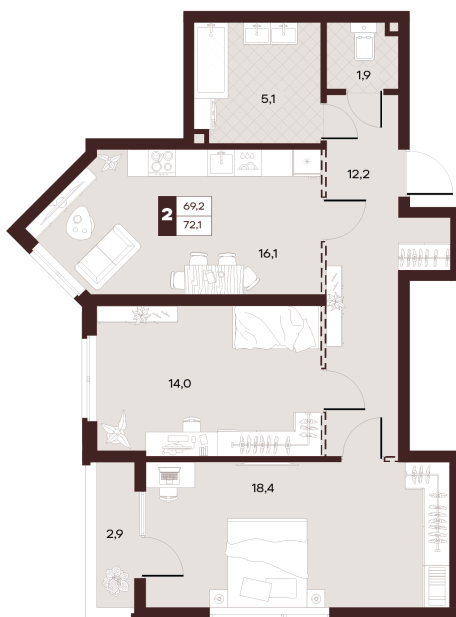

Номер: 34

2 комнатная 70.56 м²

Отсканируйте QR-код и
смотрите на сайте
творчество.рф

37 450 000 руб.

В ипотеку от 158 713 руб.

Проект	Луиджи	Корпус	10 Литера
Этаж	10	Секция	1
Сдача	4 кв. 2028		

16.06.2026 15:40 (Мск)

Не является публичной офертой, цена может быть скорректирована.
Информация взята с сайта «творчество.рф».

На этаже 10

2 комнатная 70.56 м²

Секция БС4
2 этаж

16.06.2026 15:40 (Мск)

Не является публичной офертой, цена может быть скорректирована.
Информация взята с сайта «творчество.рф».