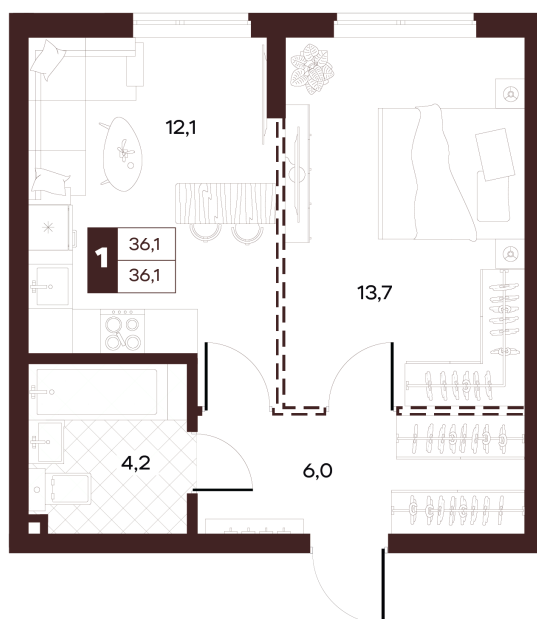

Номер: 233

1 комнатная 36.05 м²

Отсканируйте QR-код и
смотрите на сайте
творчество.рф

20 260 000 руб.

В ипотеку от 85 862 руб.

Проект	Луиджи	Корпус	10 Литера
Этаж	14	Секция	3
Сдача	4 кв. 2028		

16.06.2026 14:56 (Мск)