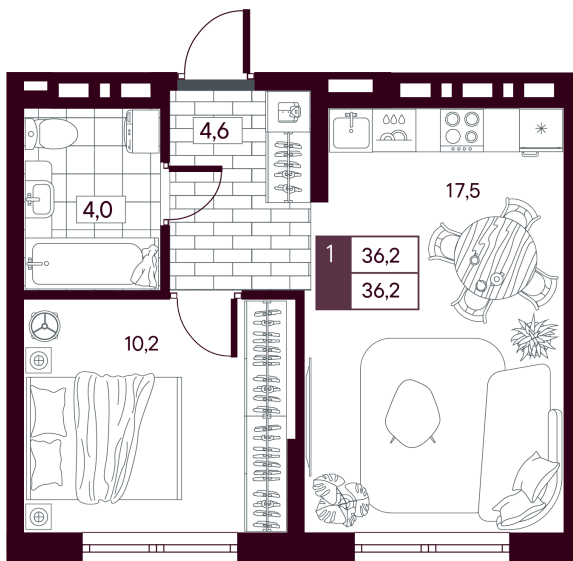

Номер: 318

1 комнатная 36.23 м²

Отсканируйте QR-код и
смотрите на сайте
творчество.рф

6 070 000 руб.

5 710 000 руб.

В ипотеку от 13 536 руб.

Ставка 13,89% на весь срок со скидкой

Ставка 13,89% на весь срок

Предчистовая отделка

На улицу

Проект	МАКС	Корпус	МАКС ГП 2:1 (1 оч.)
Этаж	5	Секция	1
Сдача	4 кв. 2027		

01.05.2026 12:31 (Мск)

Не является публичной офертой, цена может быть скорректирована. Информация взята с сайта «творчество.рф»

На этаже 5

1 комнатная 36.23 м²

01.05.2026 12:31 (Мск)

Не является публичной офертой, цена может быть скорректирована. Информация взята с сайта «творчество.рф»

На генплане МАКС ГП 2.1 (1 оч.)

1 комнатная 36.23 м²