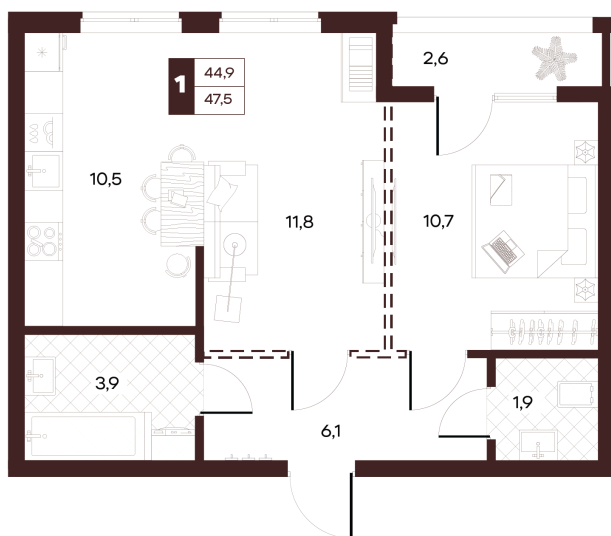

# 2 комнатная 47.49 м<sup>2</sup>

Отсканируйте QR-код и  
смотрите на сайте  
творчество.рф

22 360 000 руб.

В ипотеку от 94 762 руб.

Спеццена

Проект	Луиджи	Корпус	10 Литера
Этаж	2	Секция	4
Сдача	4 кв. 2028		