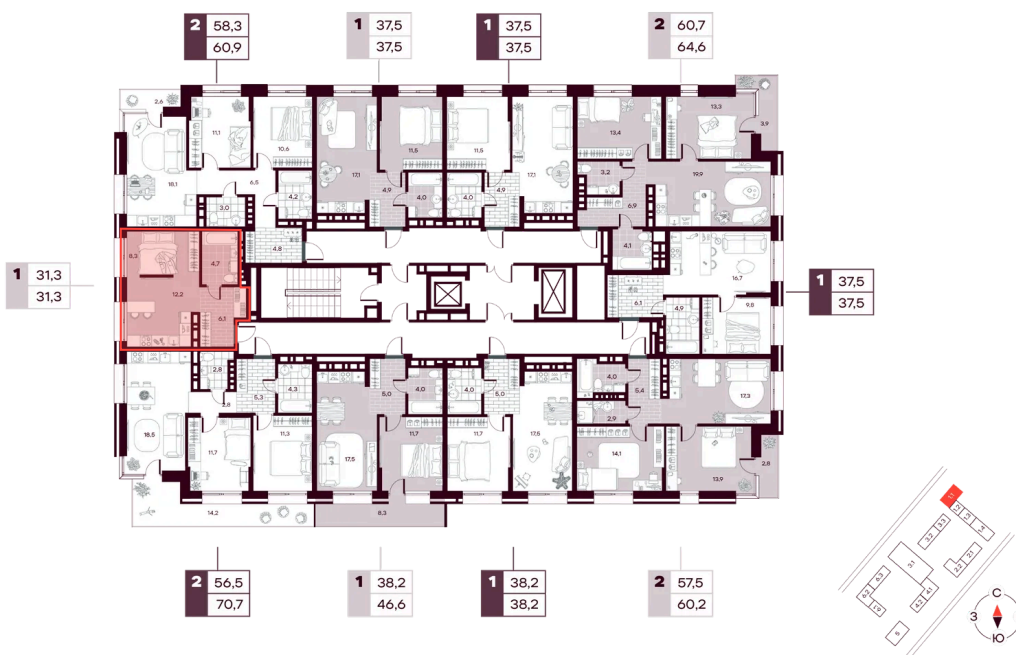

Во двор

Проект	МАКС	Корпус	МАКС ГП 1:1 (1 оч.)
Этаж	2	Секция	1
Сдача	4 кв. 2027		

25.05.2026 23:23 (Мск)

Не является публичной офертой, цена может быть скорректирована.
Информация взята с сайта «творчество.рф».

На этаже 2

Студия 31.28 м²

25.05.2026 23:23 (Мск)

Не является публичной офертой, цена может быть скорректирована.
Информация взята с сайта «творчество.рф».

На генплане МАКС ГП 1.1 (1 оч.)

Студия 31.28 м²

25.05.2026 23:23 (Мск)