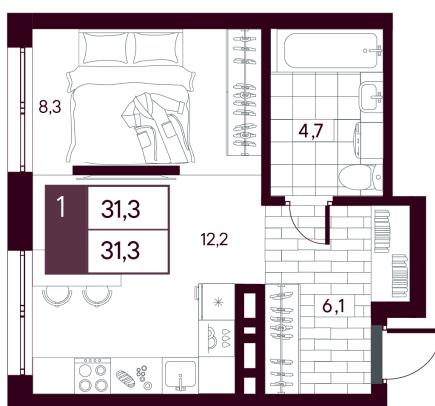

Номер: 10

Студия 31.28 м²

Отсканируйте QR-код и
смотрите на сайте
творчество.рф

~~5 600 000 руб.~~

4 480 000 руб.

В ипотеку от 10 620 руб.

Скидка при полной оплате - 20%

Предчистовая отделка

Во двор

Проект	МАКС	Корпус	МАКС ГП 1:1 (1 оч.)
Этаж	2	Секция	1
Сдача	4 кв. 2027		

25.05.2026 23:23 (Мск)

Не является публичной офертой, цена может быть скорректирована.
Информация взята с сайта «творчество.рф».

На этаже 2

Студия 31.28 м²

25.05.2026 23:23 (Мск)

Не является публичной офертой, цена может быть скорректирована.
Информация взята с сайта «творчество.рф».

На генплане МАКС ГП 1.1 (1 оч.)

Студия 31.28 м²

25.05.2026 23:23 (Мск)