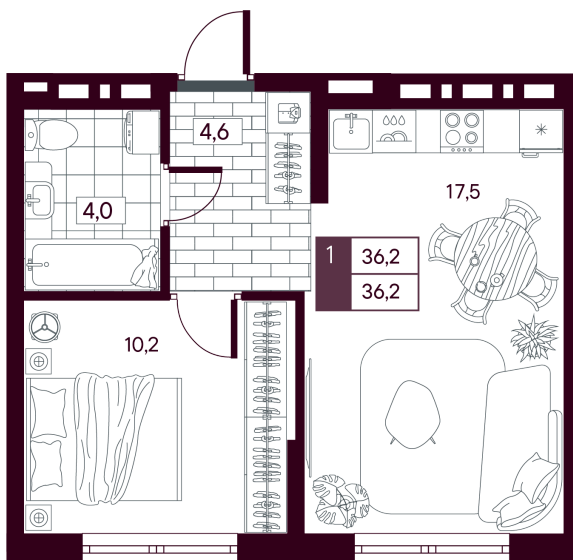

Номер: 366

Отсканируйте QR-код и
смотрите на сайте
творчество.рф

1 комнатная 36.23 м²

6 470 000 руб.

5 176 000 руб.

В ипотеку от 15 338 руб.

МАКС: Скидка 20 %

Предчистовая отделка

Во двор

Проект	МАКС	Корпус	МАКС ГП 2.1 (1 оч.)
Этаж	11	Секция	1
Сдача	4 кв. 2027		

12.06.2026 22:18 (Мск)

Не является публичной офертой, цена может быть скорректирована.
Информация взята с сайта «творчество.рф».

На этаже 11

1 комнатная 36.23 м²

12.06.2026 22:18 (Мск)

Не является публичной офертой, цена может быть скорректирована.
Информация взята с сайта «творчество.рф».

На генплане МАКС ГП 2.1 (1 оч.)

1 комнатная 36.23 м²