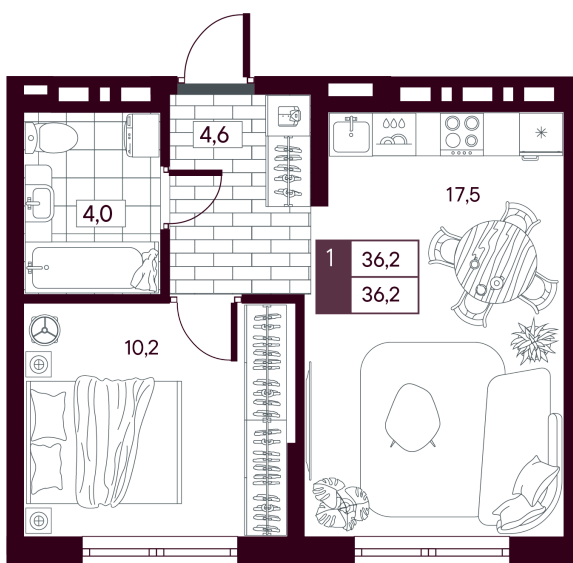

# 1 комнатная 36.23 м<sup>2</sup>

6 470 000 руб.

5 176 000 руб.

В ипотеку от 15 338 руб.

МАКС: Скидка 20 %

Предчистовая отделка

Во двор

Проект	МАКС	Корпус	МАКС ГП 2.1 (1 оч.)
Этаж	11	Секция	1
Сдача	4 кв. 2027		

# На генплане МАКС ГП 2.1 (1 оч.)

1 комнатная 36.23 м<sup>2</sup>

12.06.2026 23:01 (Мск)

Не является публичной офертой, цена может быть скорректирована.  
Информация взята с сайта «творчество.рф».