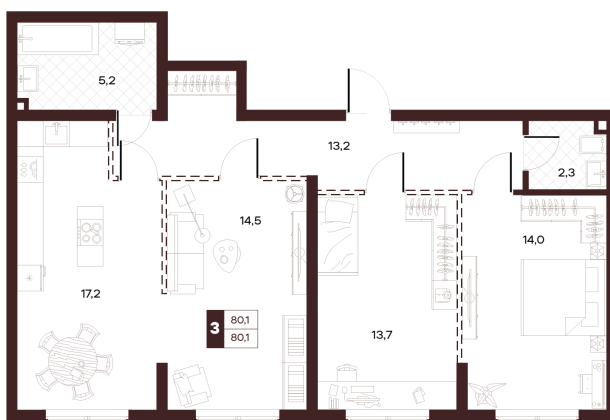

Номер: 244

3 комнатная 80.05 м²

Отсканируйте QR-код и
смотрите на сайте
творчество.рф

45 080 000 руб.

В ипотеку от 191 048 руб.

Проект	Луиджи	Корпус	10 Литера
Этаж	15	Секция	3
Сдача	4 кв. 2028		

16.06.2026 13:02 (Мск)

Не является публичной офертой, цена может быть скорректирована.
Информация взята с сайта «творчество.рф».

На этаже 15

3 комнатная 80.05 м²

Секция БС2
2 этаж

16.06.2026 13:02 (Мск)

Не является публичной офертой, цена может быть скорректирована.
Информация взята с сайта «творчество.рф».