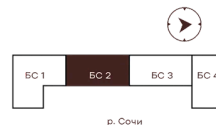

Номер: 244

3 комнатная 80.05 м²

Отсканируйте QR-код и
смотрите на сайте
творчество.рф

45 080 000 руб.

В ипотеку от 191 048 руб.

Проект	Луиджи	Корпус	10 Литера
Этаж	15	Секция	3
Сдача	4 кв. 2028		

16.06.2026 13:02 (Мск)

Не является публичной офертой, цена может быть скорректирована.
Информация взята с сайта «творчество.рф».

На этаже 15

3 комнатная 80.05 м²

Секция БС2
2 этаж

16.06.2026 13:02 (Мск)

Не является публичной офертой, цена может быть скорректирована.
Информация взята с сайта «творчество.рф».