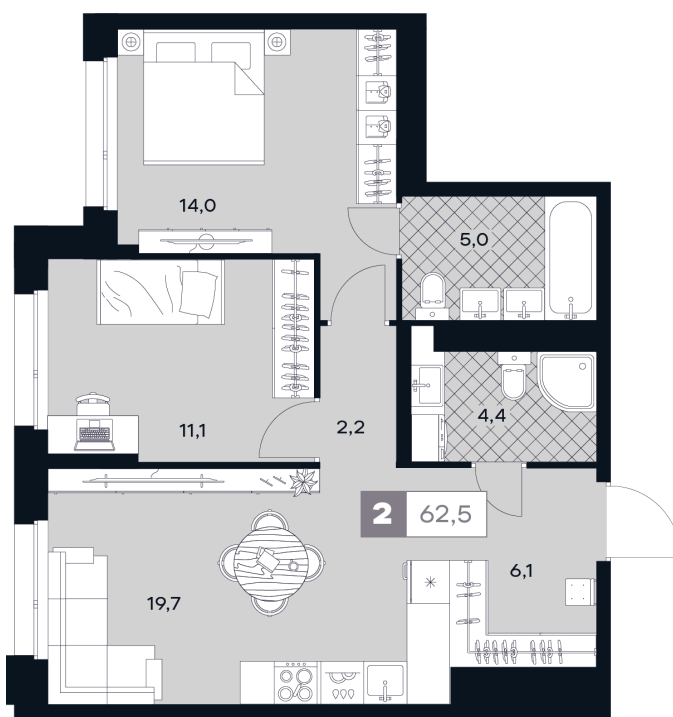

# 2 комнатная 62.5 м<sup>2</sup>

Отсканируйте QR-код и  
смотрите на сайте  
творчество.рф

~~35 600 000 руб.~~

**30 260 000 руб.**

В ипотеку от 134 838 руб.

Скидка при полной оплате 15%

Проект	ЮТУ	Корпус	2
Этаж	10	Секция	1
Сдача	1 кв. 2028		

# На этаже 10

2 комнатная 62.5 м<sup>2</sup>

Секция С2  
10 этаж

11.04.2026 17:16 (Мск)

Не является публичной офертой, цена может быть скорректирована. Информация взята с сайта «творчество.рф»

# На генплане 2

2 комнатная 62.5 м<sup>2</sup>

11.04.2026 17:16 (Мск)

Не является публичной офертой, цена может быть скорректирована. Информация взята с сайта «творчество.рф»