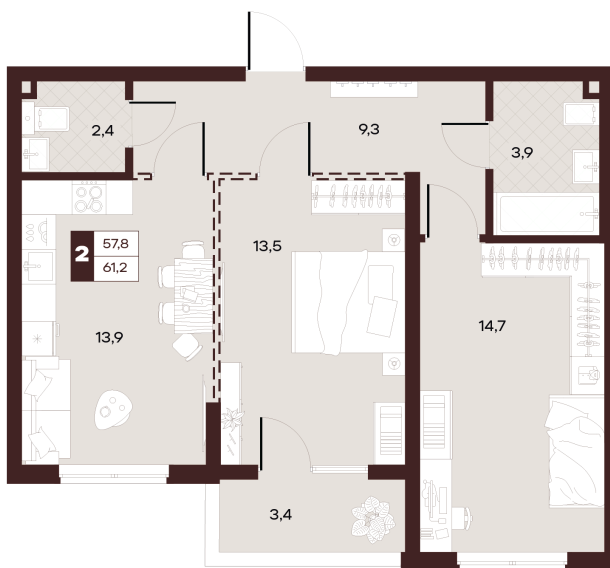

Номер: 236

2 комнатная 61.43 м²

Отсканируйте QR-код и
смотрите на сайте
творчество.рф

~~37 570 000 руб.~~

30 056 000 руб.

Скидка 20 %

Проект	Луиджи	Корпус	10 Литера
Этаж	14	Секция	3
Сдача	2 кв. 2028		

17.06.2026 18:08 (Мск)

Не является публичной офертой, цена может быть скорректирована.
Информация взята с сайта «творчество.рф».

На этаже 14

2 комнатная 61.43 м²

Секция БС2
2 этаж

17.06.2026 18:08 (Мск)

Не является публичной офертой, цена может быть скорректирована.
Информация взята с сайта «творчество.рф».