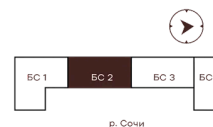

Номер: 236

2 комнатная 61.43 м²

Отсканируйте QR-код и
смотрите на сайте
творчество.рф

~~37 570 000 руб.~~

30 056 000 руб.

Скидка 20 %

Проект	Луиджи	Корпус	10 Литера
Этаж	14	Секция	3
Сдача	2 кв. 2028		

17.06.2026 18:08 (Мск)

Не является публичной офертой, цена может быть скорректирована.
Информация взята с сайта «творчество.рф».

На этаже 14

2 комнатная 61.43 м²

Секция БС2
2 этаж

17.06.2026 18:08 (Мск)

Не является публичной офертой, цена может быть скорректирована.
Информация взята с сайта «творчество.рф».