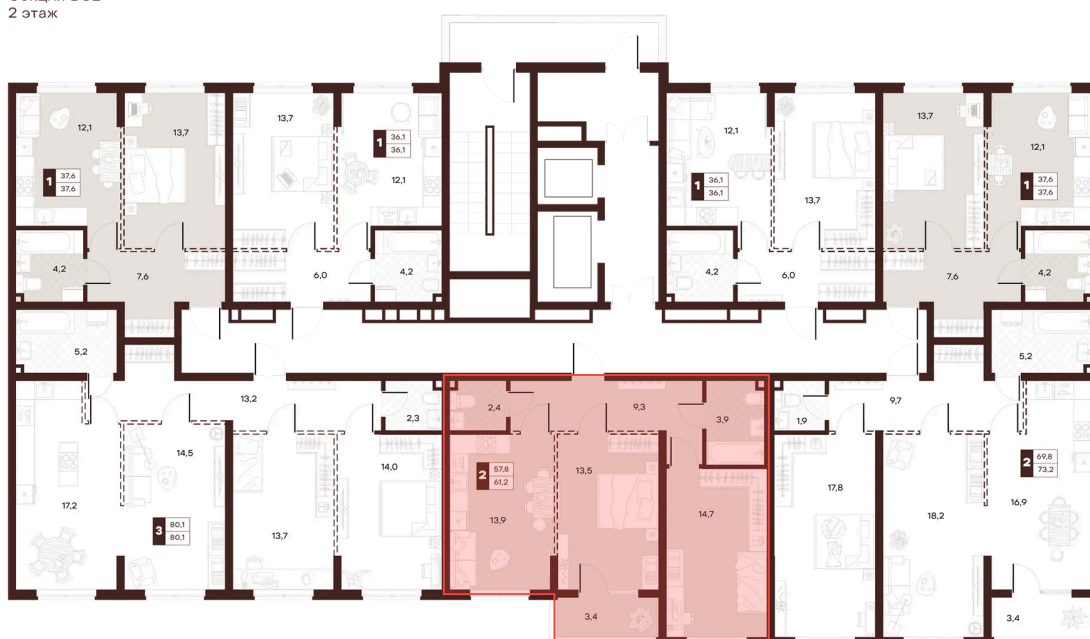

Номер: 236

2 комнатная 61.43 м²

Отсканируйте QR-код и
смотрите на сайте
творчество.рф

~~37 570 000 руб.~~

30 056 000 руб.

Скидка 20 %

Проект	Луиджи	Корпус	10 Литера
Этаж	14	Секция	3
Сдача	2 кв. 2028		

17.06.2026 18:08 (Мск)

Не является публичной офертой, цена может быть скорректирована.
Информация взята с сайта «творчество.рф».

На этаже 14

2 комнатная 61.43 м²

Секция БС2
2 этаж

17.06.2026 18:08 (Мск)

Не является публичной офертой, цена может быть скорректирована.
Информация взята с сайта «творчество.рф».