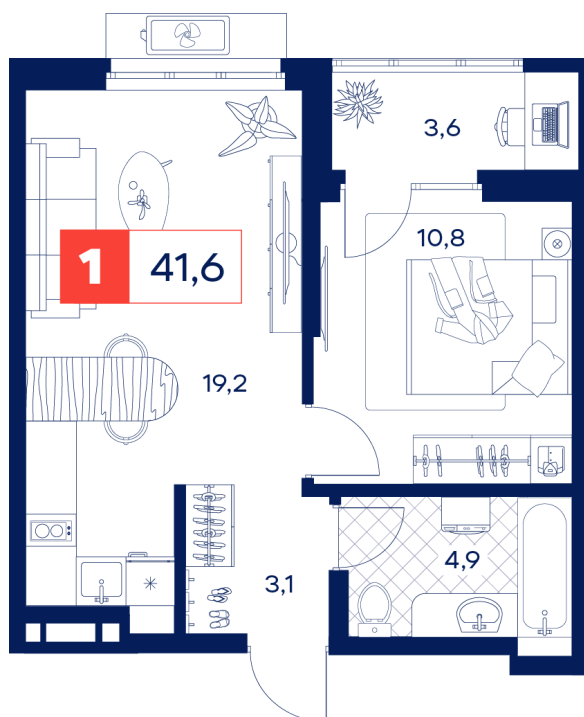

Номер: 182

Отсканируйте QR-код и
смотрите на сайте
творчество.рф

1 комнатная 41.6 м²

6 803 000 руб.

В ипотеку от 20 332 руб.

White Box

Двор

Кухня-гостиная

Корпус

Дом Нойферта

Этаж

15

Секция

2

Сдача

1 кв. 2026