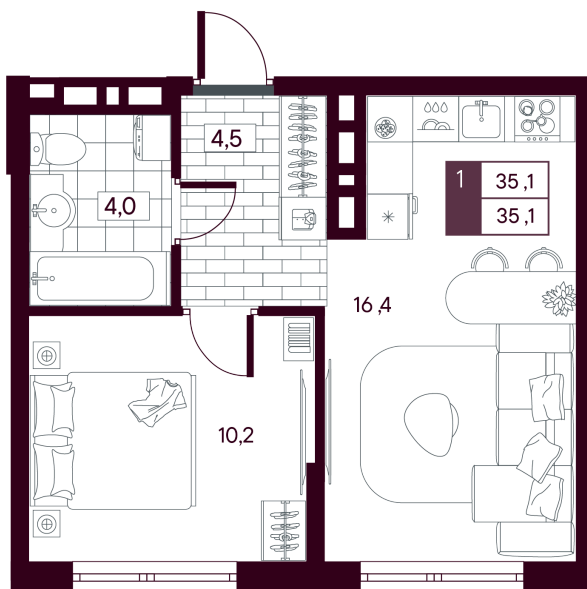

Номер: 384

1 комнатная 35.08 м²

Отсканируйте QR-код и
смотрите на сайте
творчество.рф

~~6 680 000 руб.~~

5 344 000 руб.

В ипотеку от 12 669 руб.

Скидка 20 %

МАКС: Кладовая в подарок

Предчистовая отделка

На улицу

Проект	МАКС	Корпус	МАКС ГП 2.1 (1 оч.)
Этаж	13	Секция	1
Сдача	4 кв. 2027		

11.07.2026 21:58 (Мск)

Не является публичной офертой, цена может быть скорректирована.
Информация взята с сайта «творчество.рф».

На этаже 13

1 комнатная 35.08 м²

11.07.2026 21:58 (Мск)

Не является публичной офертой, цена может быть скорректирована.
Информация взята с сайта «творчество.рф».

На генплане МАКС ГП 2.1 (1 оч.)

1 комнатная 35.08 м²