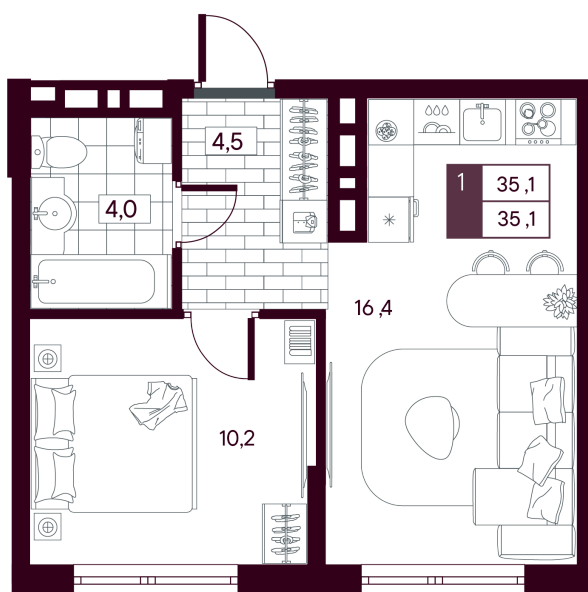

Номер: 384

1 комнатная 35.08 м²

Отсканируйте QR-код и
смотрите на сайте
творчество.рф

~~6 610 000 руб.~~

5 288 000 руб.

В ипотеку **от 12 536 руб.**

Скидка при полной оплате - 20%

Кладовая в подарок

Предчистовая отделка

На улицу

Проект	МАКС	Корпус	МАКС ГП 2.1 (1 оч.)
Этаж	13	Секция	1
Сдача	4 кв. 2027		

25.05.2026 07:14 (Мск)

Не является публичной офертой, цена может быть скорректирована.
Информация взята с сайта «творчество.рф».

На этаже 13

1 комнатная 35.08 м²

25.05.2026 07:14 (Мск)

Не является публичной офертой, цена может быть скорректирована.
Информация взята с сайта «творчество.рф».

На генплане МАКС ГП 2.1 (1 оч.)

1 комнатная 35.08 м²