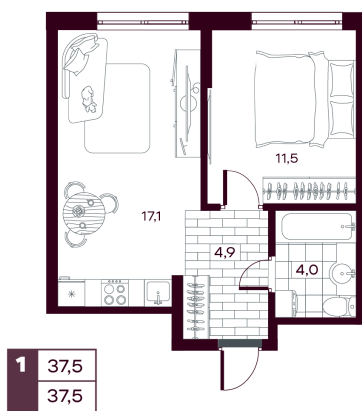

# 1 комнатная 37.54 м<sup>2</sup>

## 6 320 000 руб.

Предчистовая отделка

На рошу

Корпус	МАХ ГП 1:1 (1 оч.)	Этаж	4
Секция	1	Сдача	4 кв. 2027

03.02.2026 17:02 (Мск)

Не является публичной офертой, цена может быть скорректирована. Информация взята с сайта «творчество.рф»

# На этаже 4

1 комнатная 37.54 м<sup>2</sup>

03.02.2026 17:02 (Мск)

Не является публичной офертой, цена может быть скорректирована. Информация взята с сайта «творчество.рф»

На генплане  
МАХ ГП 1.1 (1 оч.)