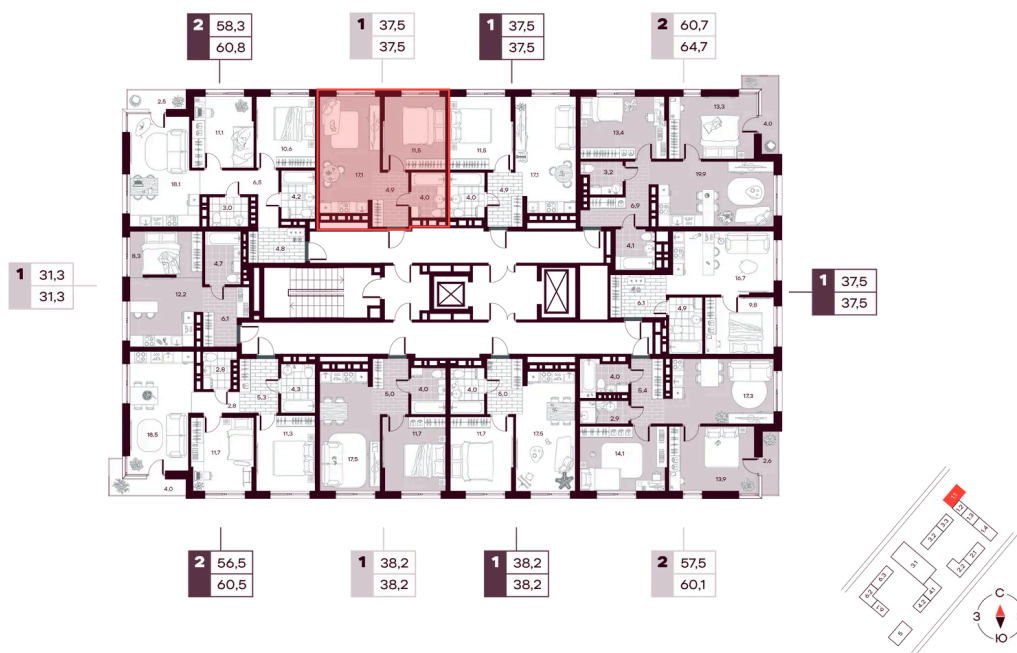

# 1 комнатная 37.54 м<sup>2</sup>

## 6 320 000 руб.

Предчистовая отделка

На рошу

Корпус	МАХ ГП 1:1 (1 оч.)	Этаж	4
Секция	1	Сдача	4 кв. 2027

03.02.2026 17:02 (Мск)

Не является публичной офертой, цена может быть скорректирована. Информация взята с сайта «творчество.рф»

# На этаже 4

1 комнатная 37.54 м<sup>2</sup>

03.02.2026 17:02 (Мск)

Не является публичной офертой, цена может быть скорректирована. Информация взята с сайта «творчество.рф»

На генплане  
МАХ ГП 1.1 (1 оч.)