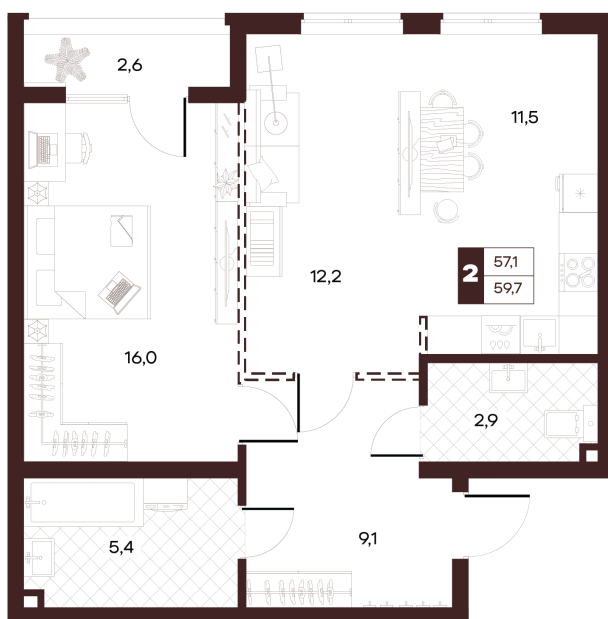

Номер: 19

2 комнатная 59.68 м²

Отсканируйте QR-код и
смотрите на сайте
творчество.рф

28 920 000 руб.

В ипотеку от 122 563 руб.

Проект	Луиджи	Корпус	10 Литера
Этаж	6	Секция	1
Сдача	4 кв. 2028		

16.06.2026 13:00 (Мск)