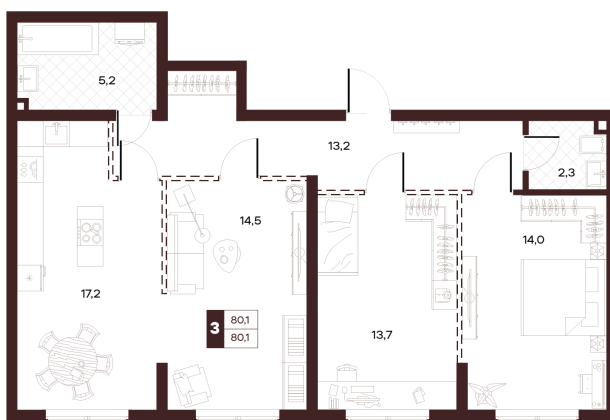

Номер: 223

3 комнатная 80.05 м²

Отсканируйте QR-код и
смотрите на сайте
творчество.рф

43 660 000 руб.

В ипотеку от 185 030 руб.

Проект	Луиджи	Корпус	10 Литера
Этаж	12	Секция	3
Сдача	4 кв. 2028		

16.06.2026 13:18 (Мск)

Не является публичной офертой, цена может быть скорректирована.
Информация взята с сайта «творчество.рф».

На этаже 12

3 комнатная 80.05 м²

Секция БС2
2 этаж

16.06.2026 13:18 (Мск)

Не является публичной офертой, цена может быть скорректирована.
Информация взята с сайта «творчество.рф».