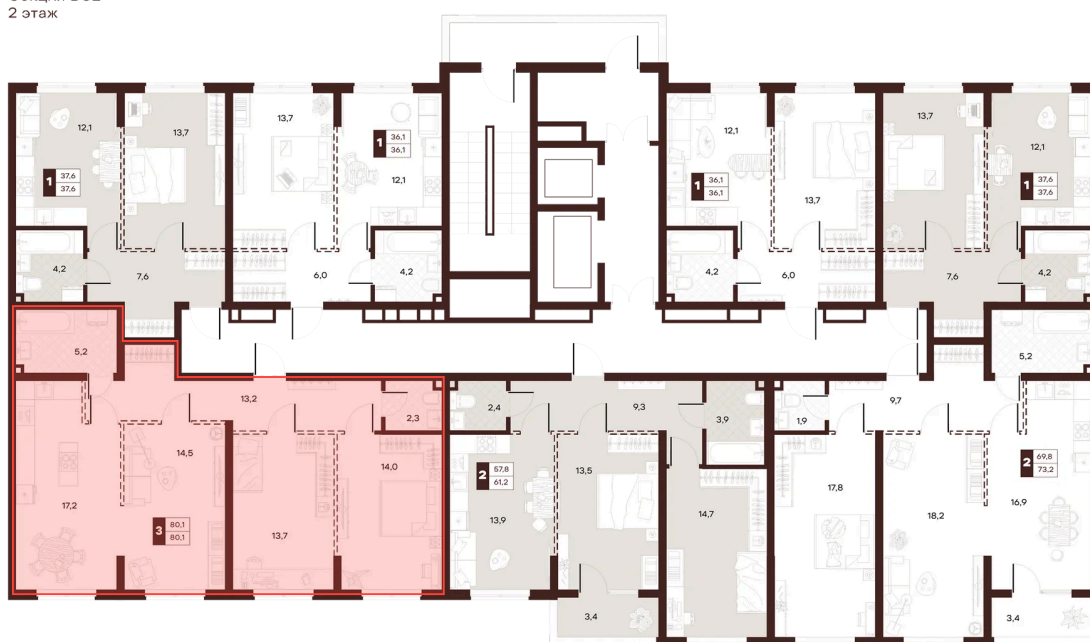

Номер: 223

3 комнатная 80.05 м²

Отсканируйте QR-код и
смотрите на сайте
творчество.рф

43 660 000 руб.

В ипотеку от 185 030 руб.

Проект	Луиджи	Корпус	10 Литера
Этаж	12	Секция	3
Сдача	4 кв. 2028		

16.06.2026 13:18 (Мск)

Не является публичной офертой, цена может быть скорректирована.
Информация взята с сайта «творчество.рф».

На этаже 12

3 комнатная 80.05 м²

Секция БС2
2 этаж

16.06.2026 13:18 (Мск)

Не является публичной офертой, цена может быть скорректирована.
Информация взята с сайта «творчество.рф».