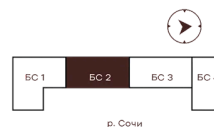

Номер: 223

3 комнатная 80.05 м²

Отсканируйте QR-код и
смотрите на сайте
творчество.рф

43 660 000 руб.

В ипотеку от 185 030 руб.

Проект	Луиджи	Корпус	10 Литера
Этаж	12	Секция	3
Сдача	4 кв. 2028		

16.06.2026 13:18 (Мск)

Не является публичной офертой, цена может быть скорректирована.
Информация взята с сайта «творчество.рф».

На этаже 12

3 комнатная 80.05 м²

Секция БС2
2 этаж

16.06.2026 13:18 (Мск)

Не является публичной офертой, цена может быть скорректирована.
Информация взята с сайта «творчество.рф».