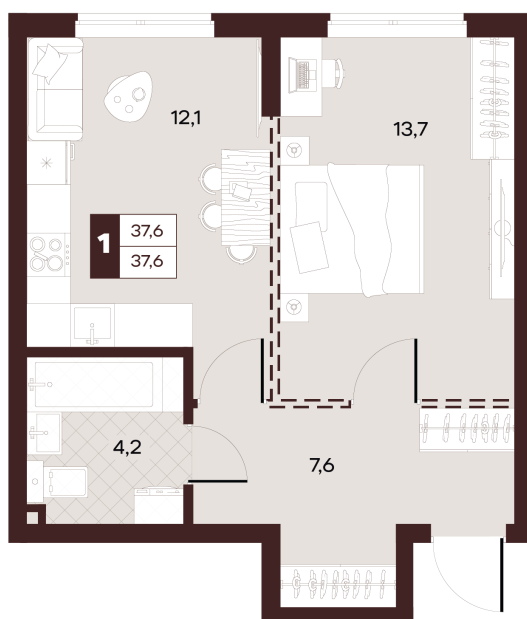

Номер: 175

1 комнатная 37.6 м²

Отсканируйте QR-код и
смотрите на сайте
творчество.рф

18 530 000 руб.

В ипотеку от 78 530 руб.

Проект	Луиджи	Корпус	10 Литера
Этаж	5	Секция	3
Сдача	4 кв. 2028		

16.06.2026 14:55 (Мск)

Не является публичной офертой, цена может быть скорректирована.
Информация взята с сайта «творчество.рф».

На этаже 5

1 комнатная 37.6 м²

Секция БС2
2 этаж

16.06.2026 14:55 (Мск)

Не является публичной офертой, цена может быть скорректирована.
Информация взята с сайта «творчество.рф».