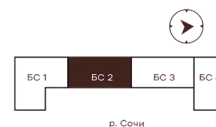

Номер: 175

1 комнатная 37.6 м²

Отсканируйте QR-код и
смотрите на сайте
творчество.рф

18 530 000 руб.

В ипотеку от 78 530 руб.

Проект	Луиджи	Корпус	10 Литера
Этаж	5	Секция	3
Сдача	4 кв. 2028		

16.06.2026 14:55 (Мск)

Не является публичной офертой, цена может быть скорректирована.
Информация взята с сайта «творчество.рф».

На этаже 5

1 комнатная 37.6 м²

Секция БС2
2 этаж

16.06.2026 14:55 (Мск)

Не является публичной офертой, цена может быть скорректирована.
Информация взята с сайта «творчество.рф».