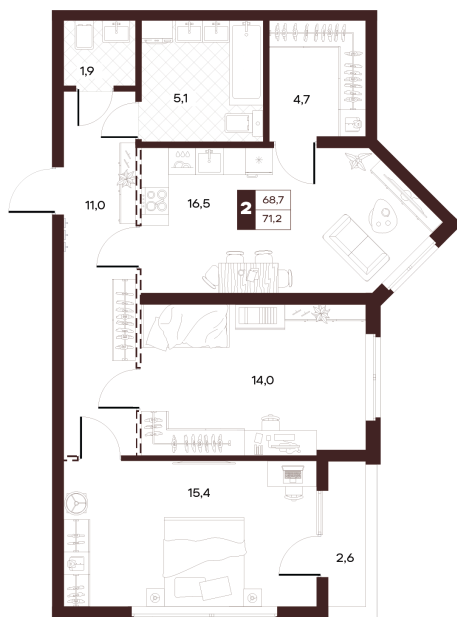

Номер: 282

2 комнатная 71.34 м²

Отсканируйте QR-код и
смотрите на сайте
творчество.рф

36 050 000 руб.

В ипотеку от 152 779 руб.

Проект	Луиджи	Корпус	10 Литера
Этаж	4	Секция	4
Сдача	4 кв. 2028		

16.06.2026 13:53 (Мск)

Не является публичной офертой, цена может быть скорректирована.
Информация взята с сайта «творчество.рф».

На этаже 4

2 комнатная 71.34 м²

16.06.2026 13:53 (Мск)

Не является публичной офертой, цена может быть скорректирована.
Информация взята с сайта «творчество.рф».