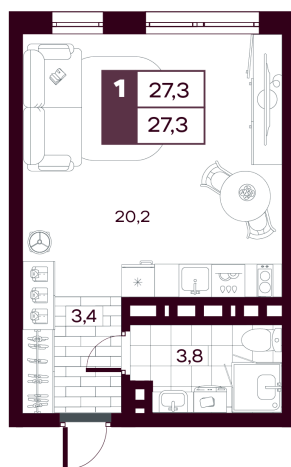

# Студия 27.26 м<sup>2</sup>

Отсканируйте QR-код и  
смотрите на сайте  
творчество.рф

~~5 300 000 руб.~~

**4 240 000 руб.**

В ипотеку **от 10 051 руб.**

Скидка при полной оплате - 20%

Предчистовая отделка

На улицу

Проект	МАКС	Корпус	МАКС ГП 1.4 (1 оч.)
Этаж	9	Секция	1
Сдача	4 кв. 2027		

25.05.2026 04:26 (Мск)

Не является публичной офертой, цена может быть скорректирована.  
Информация взята с сайта «творчество.рф».