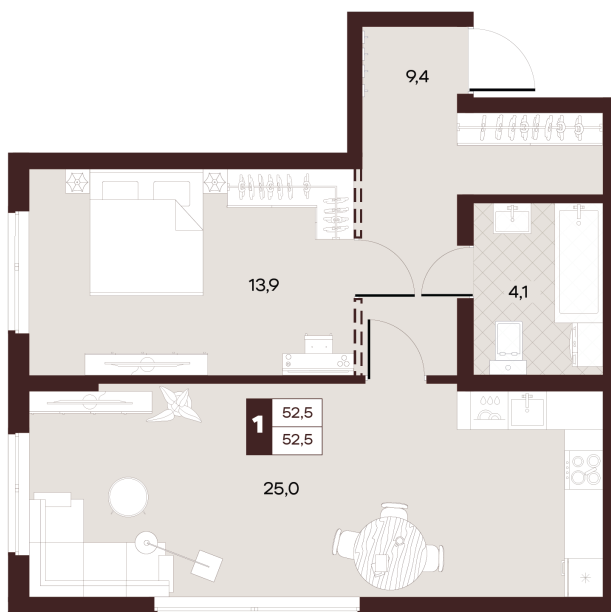

# 1 комнатная 52.47 м<sup>2</sup>

Отсканируйте QR-код и  
смотрите на сайте  
творчество.рф

30 490 000 руб.

В ипотеку от 129 216 руб.

Проект	Луиджи	Корпус	10 Литера
Этаж	15	Секция	4
Сдача	4 кв. 2028		

16.06.2026 13:28 (Мск)

# На этаже 15

1 комнатная 52.47 м<sup>2</sup>

16.06.2026 13:28 (Мск)

Не является публичной офертой, цена может быть скорректирована.  
Информация взята с сайта «творчество.рф».