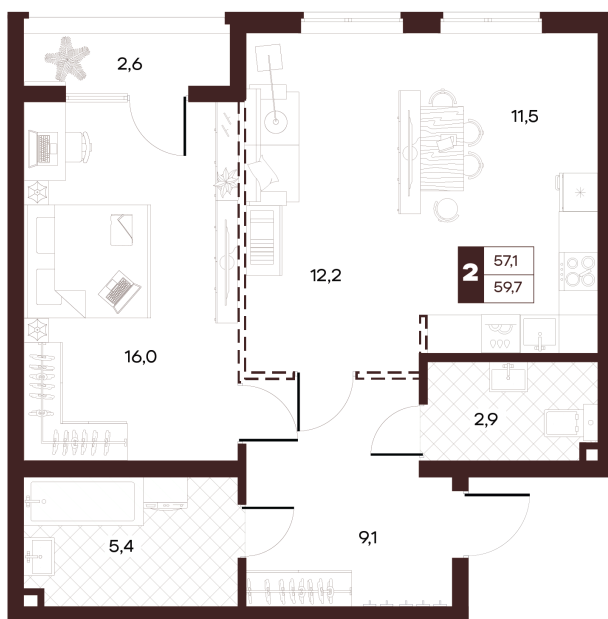

Номер: 3

2 комнатная 59.68 м²

Отсканируйте QR-код и
смотрите на сайте
творчество.рф

27 050 000 руб.

В ипотеку от 114 638 руб.

Спеццена

Проект	Луиджи	Корпус	10 Литера
Этаж	2	Секция	1
Сдача	4 кв. 2028		

16.06.2026 14:55 (Мск)

Не является публичной офертой, цена может быть скорректирована.
Информация взята с сайта «творчество.рф».

На этаже 2

2 комнатная 59.68 м²

Секция БС4
2 этаж

16.06.2026 14:55 (Мск)

Не является публичной офертой, цена может быть скорректирована.
Информация взята с сайта «творчество.рф».