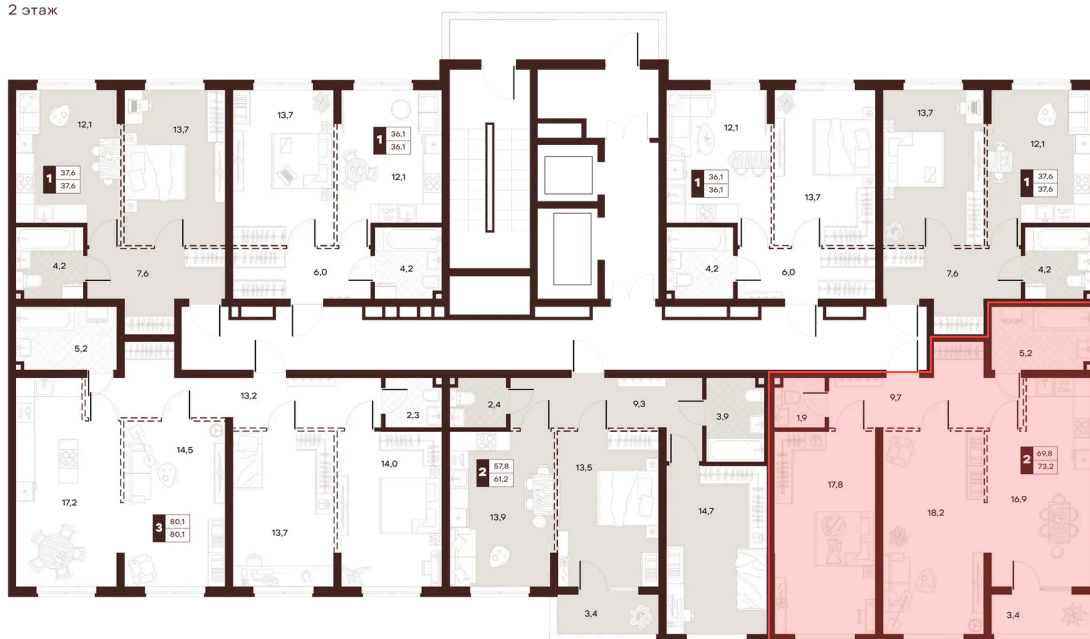

Номер: 235

2 комнатная 73.15 м²

Отсканируйте QR-код и
смотрите на сайте
творчество.рф

~~45 530 000 руб.~~

36 424 000 руб.

Скидка 20 %

Проект	Луиджи	Корпус	10 Литера
Этаж	14	Секция	3
Сдача	2 кв. 2028		

17.06.2026 18:11 (Мск)

Не является публичной офертой, цена может быть скорректирована.
Информация взята с сайта «творчество.рф».

На этаже 14

2 комнатная 73.15 м²

Секция БС2
2 этаж

17.06.2026 18:11 (Мск)

Не является публичной офертой, цена может быть скорректирована.
Информация взята с сайта «творчество.рф».