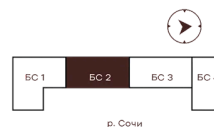

Номер: 235

2 комнатная 73.15 м²

Отсканируйте QR-код и
смотрите на сайте
творчество.рф

~~45 530 000 руб.~~

36 424 000 руб.

Скидка 20 %

Проект	Луиджи	Корпус	10 Литера
Этаж	14	Секция	3
Сдача	2 кв. 2028		

17.06.2026 18:11 (Мск)

Не является публичной офертой, цена может быть скорректирована.
Информация взята с сайта «творчество.рф».

На этаже 14

2 комнатная 73.15 м²

Секция БС2
2 этаж

17.06.2026 18:11 (Мск)

Не является публичной офертой, цена может быть скорректирована.
Информация взята с сайта «творчество.рф».