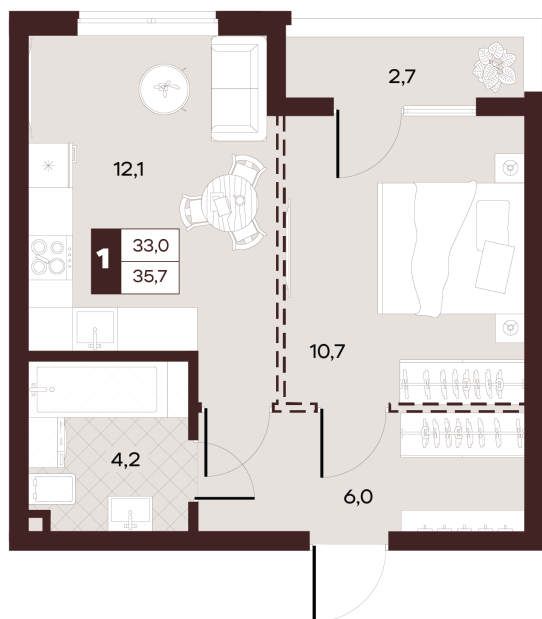

# 1 комнатная 35.7 м<sup>2</sup>

22 290 000 руб.

В ипотеку от 94 465 руб.

Проект	Луиджи	Корпус	10 Литера
Этаж	18	Секция	1
Сдача	4 кв. 2028		

16.06.2026 13:00 (Мск)

Не является публичной офертой, цена может быть скорректирована.  
Информация взята с сайта «творчество.рф».

# На этаже 18

1 комнатная 35.7 м<sup>2</sup>

Секция БС4  
2 этаж

16.06.2026 13:00 (Мск)

Не является публичной офертой, цена может быть скорректирована.  
Информация взята с сайта «творчество.рф».