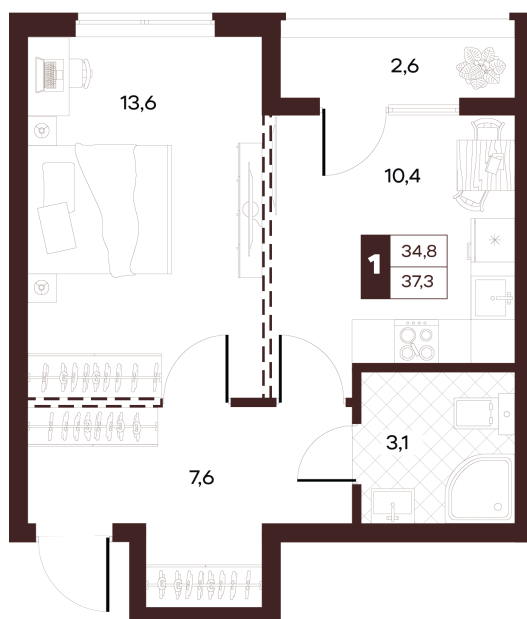

Номер: 312

1 комнатная 37.32 м²

Отсканируйте QR-код и
смотрите на сайте
творчество.рф

19 580 000 руб.

В ипотеку от 82 980 руб.

Проект	Луиджи	Корпус	10 Литера
Этаж	8	Секция	4
Сдача	4 кв. 2028		

16.06.2026 13:52 (Мск)

Не является публичной офертой, цена может быть скорректирована.
Информация взята с сайта «творчество.рф».

На этаже 8

1 комнатная 37.32 м²

16.06.2026 13:52 (Мск)

Не является публичной офертой, цена может быть скорректирована.
Информация взята с сайта «творчество.рф».