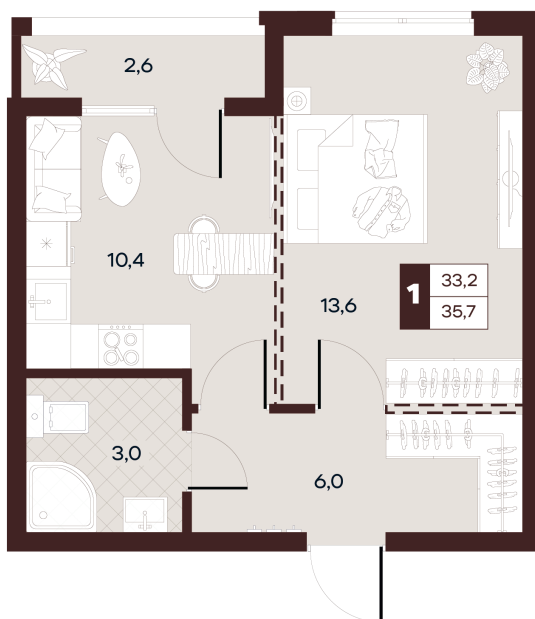

# 1 комнатная 35.73 м<sup>2</sup>

Отсканируйте QR-код и  
смотрите на сайте  
творчество.рф

21 680 000 руб.

В ипотеку от 91 880 руб.

Проект	Луиджи	Корпус	10 Литера
Этаж	16	Секция	4
Сдача	4 кв. 2028		

16.06.2026 13:02 (Мск)

# На этаже 16

1 комнатная 35.73 м<sup>2</sup>

16.06.2026 13:02 (Мск)

Не является публичной офертой, цена может быть скорректирована.  
Информация взята с сайта «творчество.рф».