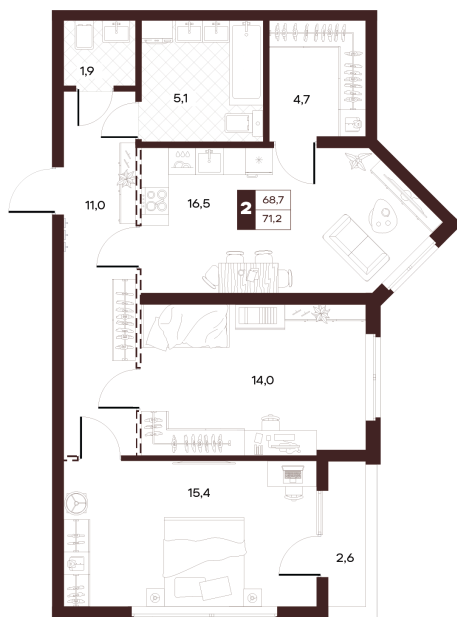

Номер: 354

# 2 комнатная 71.34 м<sup>2</sup>

Отсканируйте QR-код и  
смотрите на сайте  
творчество.рф

39 860 000 руб.

В ипотеку от 168 926 руб.

Проект	Луиджи	Корпус	10 Литера
Этаж	13	Секция	4
Сдача	4 кв. 2028		

16.06.2026 13:01 (Мск)

# На этаже 13

2 комнатная 71.34 м<sup>2</sup>

16.06.2026 13:01 (Мск)

Не является публичной офертой, цена может быть скорректирована.  
Информация взята с сайта «творчество.рф».