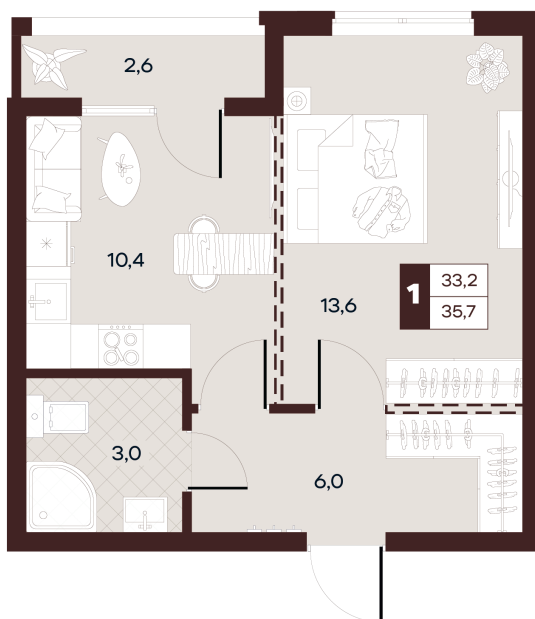

Номер: 263

1 комнатная 35.73 м²

Отсканируйте QR-код и
смотрите на сайте
творчество.рф

17 830 000 руб.

В ипотеку от 75 564 руб.

Проект	Луиджи	Корпус	10 Литера
Этаж	2	Секция	4
Сдача	4 кв. 2028		

16.06.2026 13:03 (Мск)

Не является публичной офертой, цена может быть скорректирована.
Информация взята с сайта «творчество.рф».

На этаже 2

1 комнатная 35.73 м²

16.06.2026 13:03 (Мск)

Не является публичной офертой, цена может быть скорректирована.
Информация взята с сайта «творчество.рф».