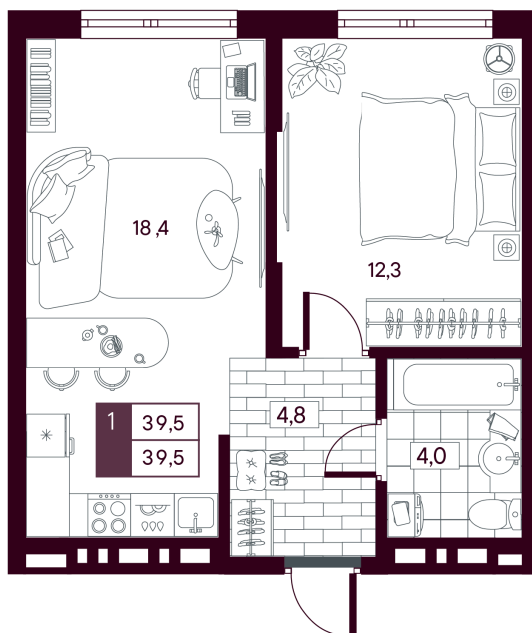

Номер: 387

Отсканируйте QR-код и
смотрите на сайте
творчество.рф

1 комнатная 39.53 м²

~~7 650 000 руб.~~

6 120 000 руб.

В ипотеку **от 14 508 руб.**

Скидка 20 %

МАКС: Паркинг в подарок

Предчистовая отделка

Во двор

Проект	МАКС	Корпус	МАКС ГП 2.1 (1 оч.)
Этаж	14	Секция	1
Сдача	4 кв. 2027		

18.06.2026 10:57 (Мск)

Не является публичной офертой, цена может быть скорректирована.
Информация взята с сайта «творчество.рф».

На этаже 14

1 комнатная 39.53 м²

18.06.2026 10:57 (Мск)

Не является публичной офертой, цена может быть скорректирована.
Информация взята с сайта «творчество.рф».

На генплане МАКС ГП 2.1 (1 оч.)

1 комнатная 39.53 м²