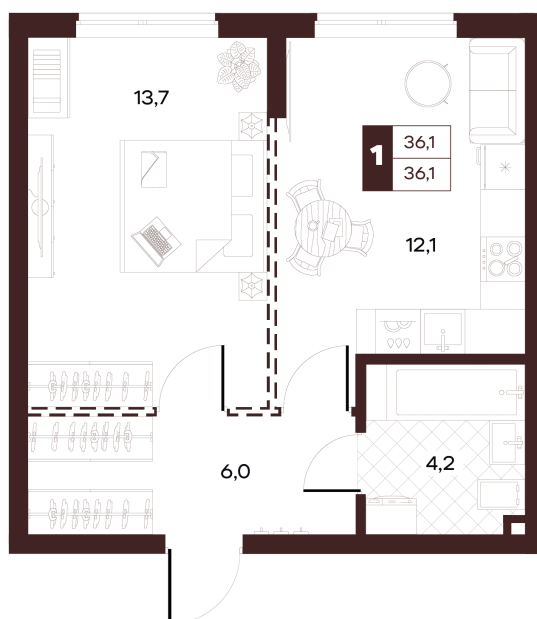

Номер: 225

1 комнатная 36.05 м²

Отсканируйте QR-код и
смотрите на сайте
творчество.рф

19 730 000 руб.

В ипотеку от 83 616 руб.

Проект	Луиджи	Корпус	10 Литера
Этаж	12	Секция	3
Сдача	4 кв. 2028		

16.06.2026 14:54 (Мск)

Не является публичной офертой, цена может быть скорректирована.
Информация взята с сайта «творчество.рф».

На этаже 12

1 комнатная 36.05 м²

Секция БС2
2 этаж

16.06.2026 14:54 (Мск)

Не является публичной офертой, цена может быть скорректирована.
Информация взята с сайта «творчество.рф».