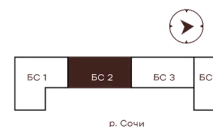

Номер: 225

1 комнатная 36.05 м²

Отсканируйте QR-код и
смотрите на сайте
творчество.рф

19 730 000 руб.

В ипотеку от 83 616 руб.

Проект	Луиджи	Корпус	10 Литера
Этаж	12	Секция	3
Сдача	4 кв. 2028		

16.06.2026 14:54 (Мск)

Не является публичной офертой, цена может быть скорректирована.
Информация взята с сайта «творчество.рф».

На этаже 12

1 комнатная 36.05 м²

Секция БС2
2 этаж

16.06.2026 14:54 (Мск)

Не является публичной офертой, цена может быть скорректирована.
Информация взята с сайта «творчество.рф».